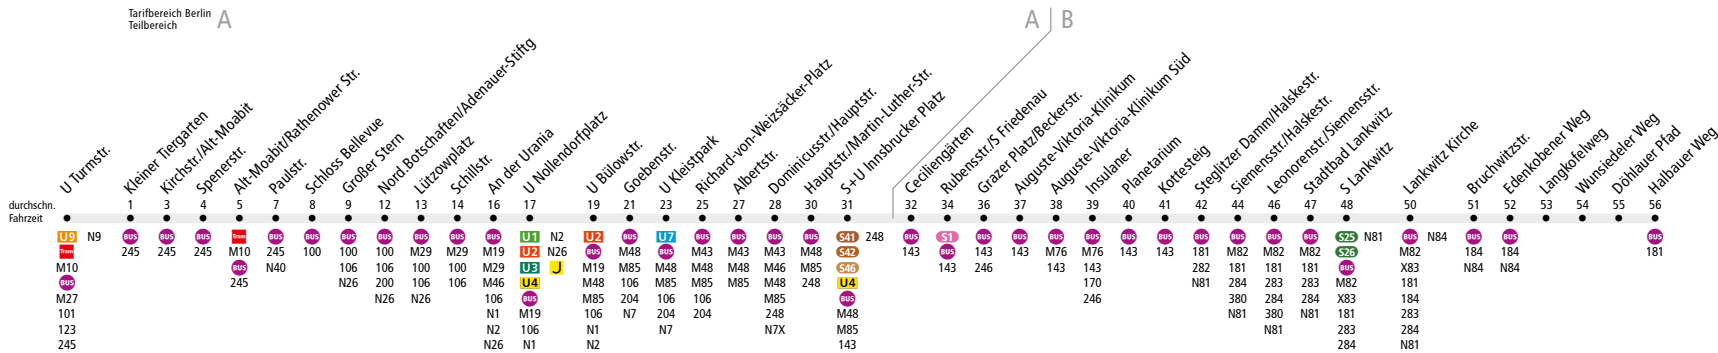

BUS 187 U Turmstr. ◀▶ Lankwitz, Halbauer Weg

Linienweg: Turmstraße (zurück: Turmstraße - Stromstraße - Alt-Moabit - Thusnelda-Allee - Turmstraße) - Rathenower Straße - Paulstraße - Spreeweg - Großer Stern - Hofjägerallee - Klingelhöferstraße - Lützowplatz - Schillstraße - An der Urania - Kleiststraße - Nollendorfplatz - Bülowstraße - Potsdamer Straße - Hauptstraße - Innsbrucker Platz - Hauptstraße - Rubensstraße - Thorwaldsenstraße - Munsterdamm - Halskestraße - Siemensstraße - Leonorenstraße - Kaiser-Wilhelm-Straße - Alt-Lankwitz - Halbauer Weg - Kamenzer Damm (zurück: Kamenzer Damm - Dittersbacher Weg - Alt-Lankwitz)