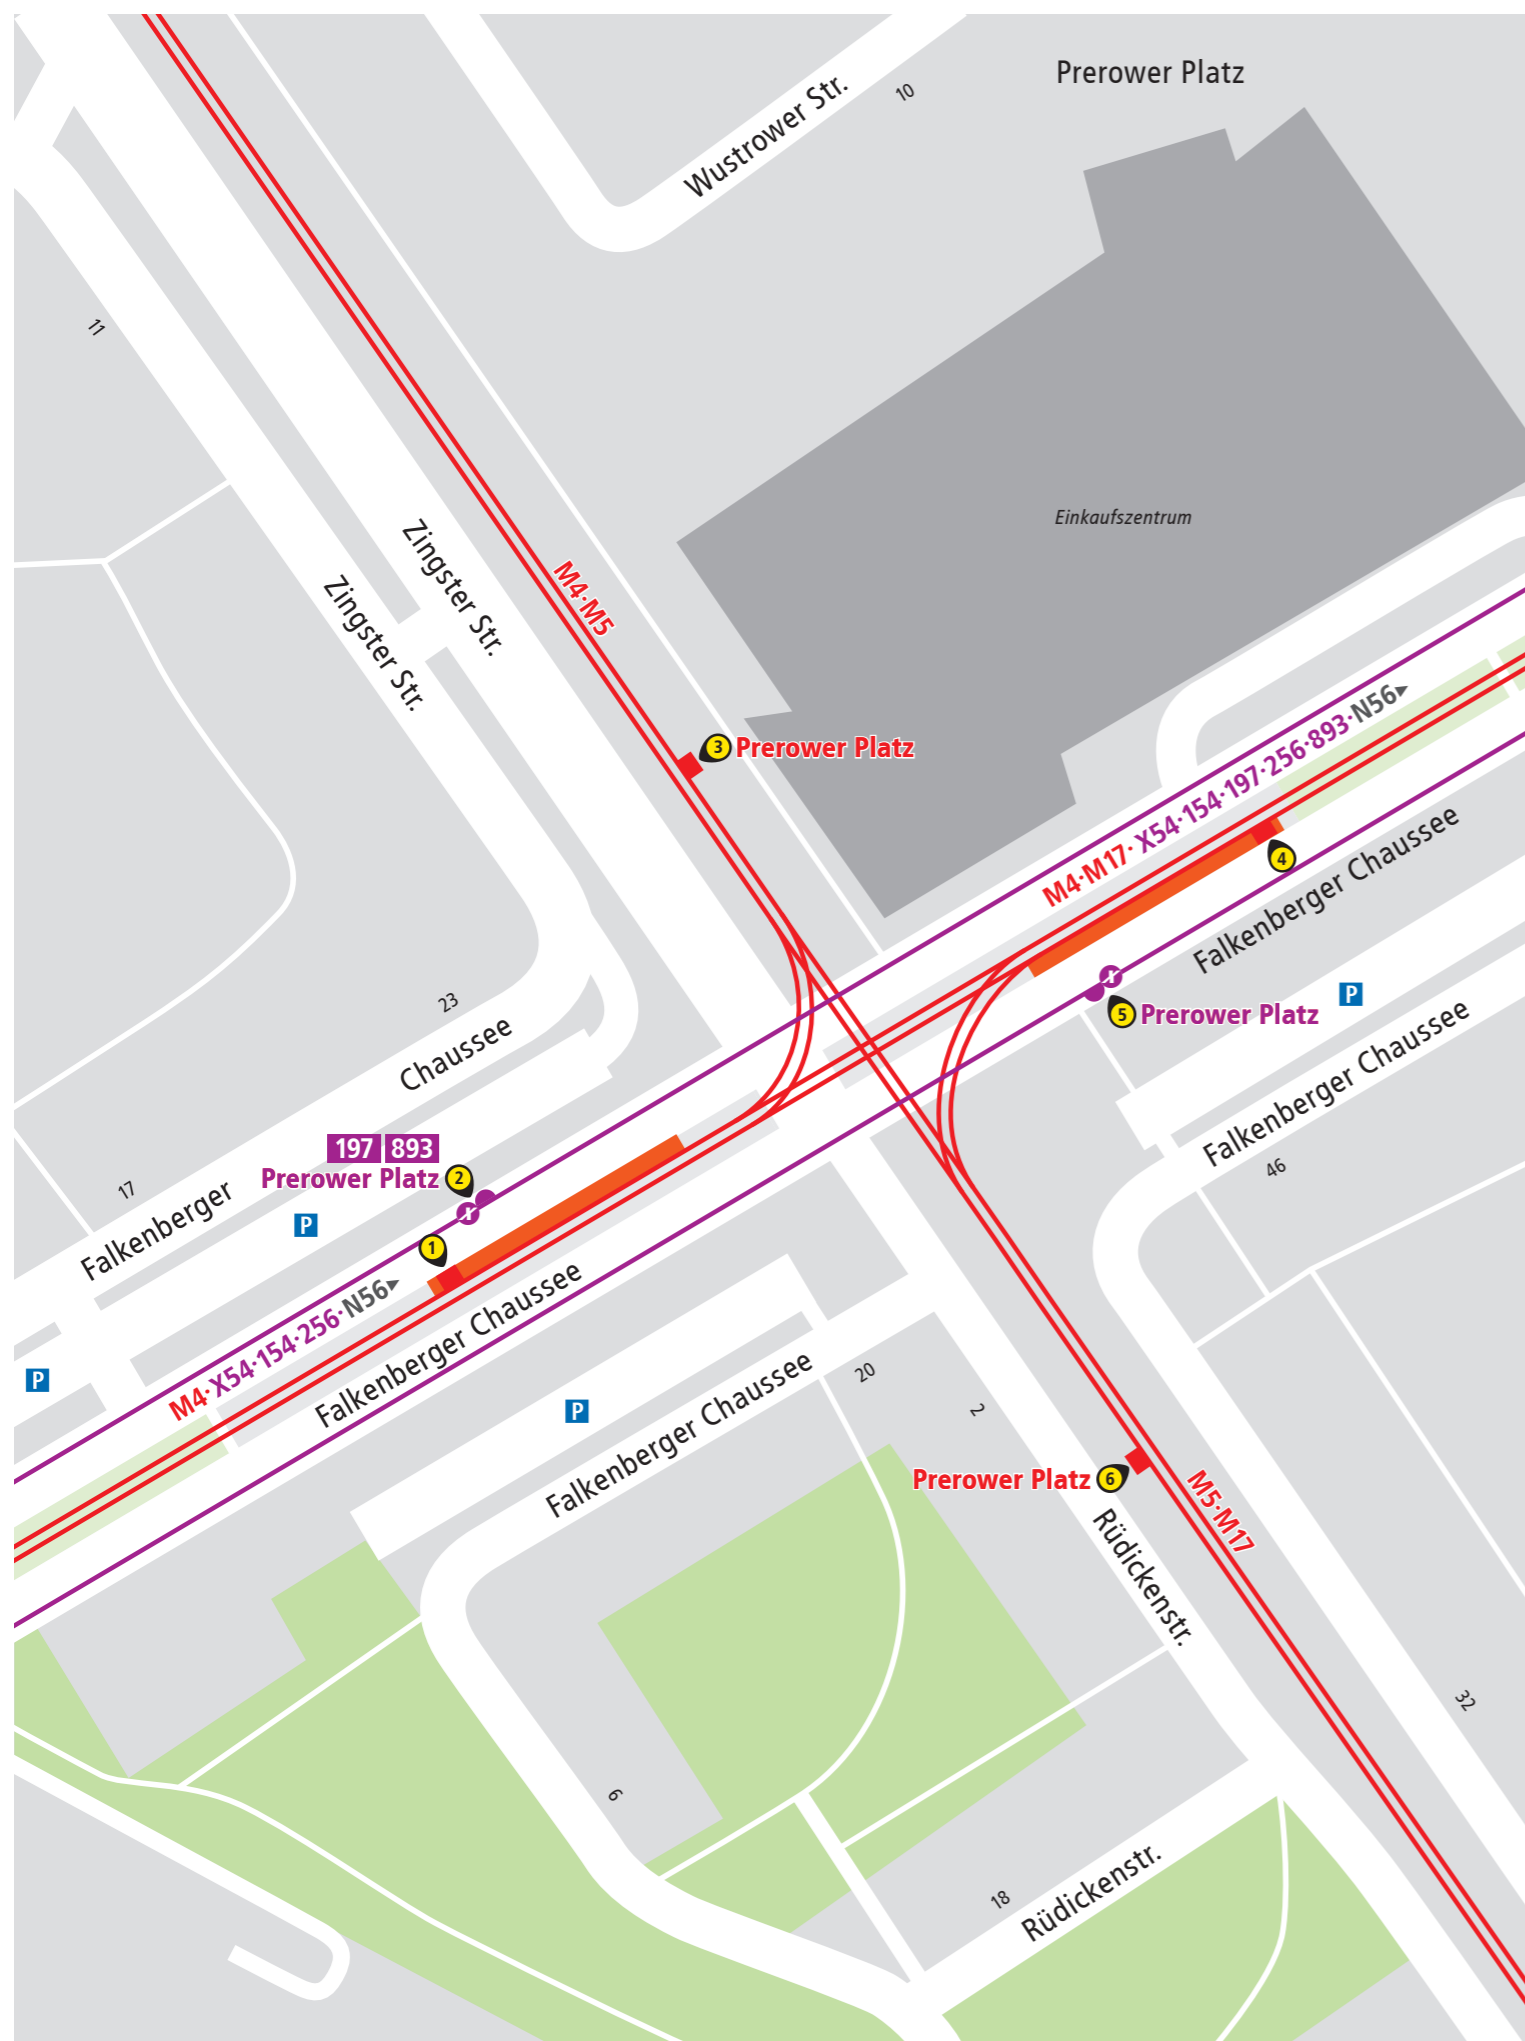

Prerower Platz

- Tram M4** ▶ S Hackescher Markt (1)
▶ Hohenschönhausen, Zingster Str. oder Falkenberg (3, 4)
- Tram M5** ▶ Hohenschönhausen, Zingster Str. (3)
▶ S+U Hauptbahnhof (6)
- Tram M17** ▶ Falkenberg (4)
▶ S Adlershof (6)
- Bus X54** ▶ S+U Pankow (2)
▶ U Hellersdorf (5)

- Bus 154** ▶ Buchholz-West, Aubertstr. (2)
▶ U Elsterwerdaer Platz (5)
- Bus 197** ▶ S Mahlsdorf (5)
- Bus 256** ▶ Zentralfriedhof Friedrichsfelde (2)
▶ Siedlung Wartenberg oder Falkenberg (5)
- Bus 893** ▶ S Zepernick (5)
- Bus N56** ▶ Wartenberg, Hagenower Ring ▶ U Magdalenenstr. (5)

Fundbüro · *lost and found*

Fundbüro BVG/S-Bahn GmbH
Rudolfstr. 1-8
10245 Berlin-Friedrichshain
am S+U Warschauer Straße

BVG/S-Bahn GmbH lost property office
Rudolfstr. 1-8
10245 Berlin-Friedrichshain
at S+U Warschauer Straße