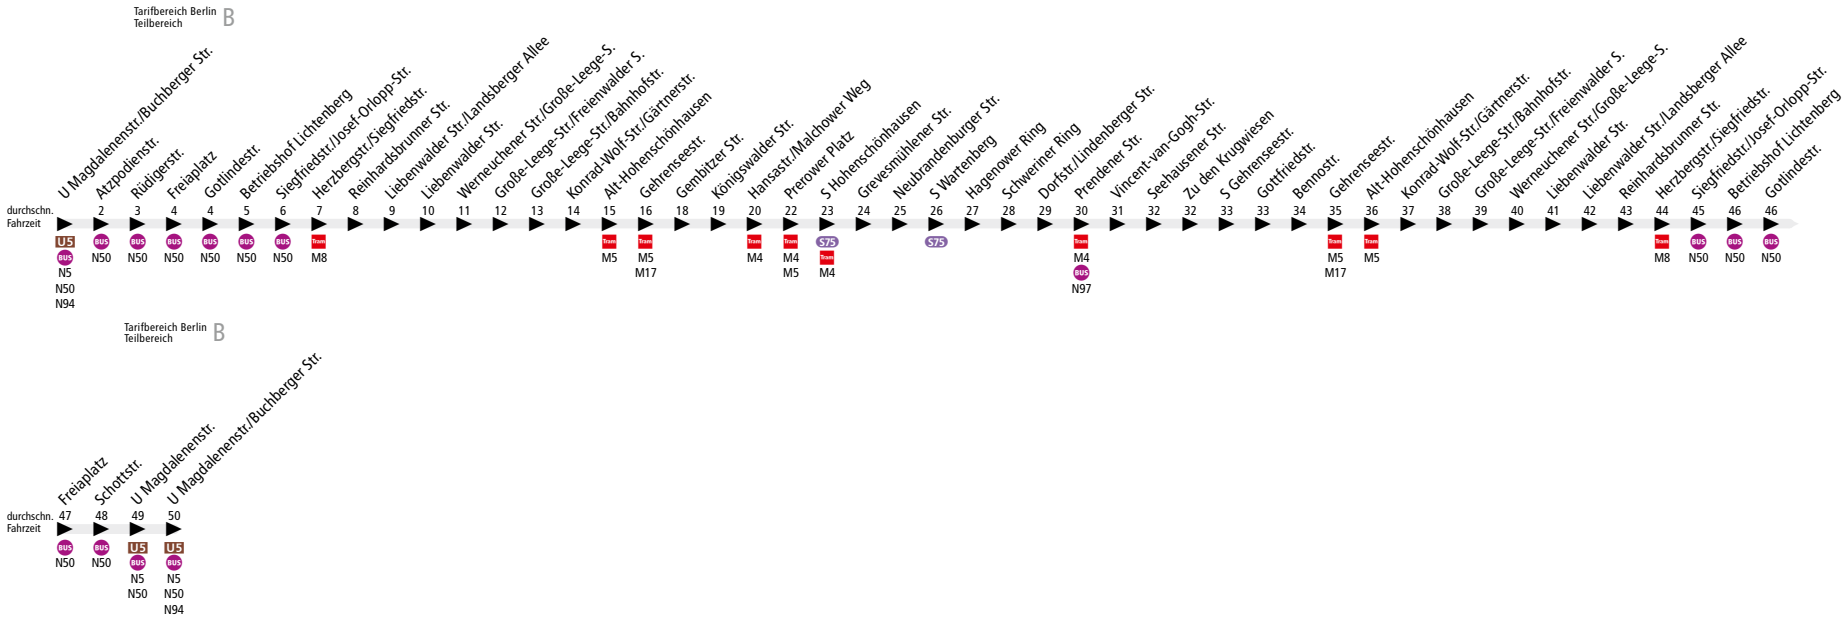

BUS N56 U Magdalenenstr. ▶ Wartenberg, Hagenower Ring
 ▶ U Magdalenenstr.

Linienweg: Frankfurter Allee - Atzpodienstraße - Rüdigerstraße - Siegfriedstraße - Liebenwalder Straße - Werneuchener Straße - Große-Leege-Straße - Gärtnerstraße - Konrad-Wolf-Straße - Hauptstraße - Wartenberger Straße - Malchower Weg - Falkenberger Chaussee - Prerower Platz - Falkenberger Chaussee - Egon-Erwin-Kisch-Straße - Ernst-Barlach-Straße - Dorfstraße - Prendener Straße - Vincent-van-Gogh-Straße - Seehausener Straße - Pablo-Picasso-Straße - Gehrenseestraße - Wartenberger Straße - Hauptstraße - Konrad-Wolf-Straße - Gärtnerstraße - Große-Leege-Straße - Werneuchener Straße - Liebenwalder Straße - Siegfriedstraße - Rüdigerstraße - Schottstraße - Alfredstraße - Frankfurter Allee

	Nächte So/Mo - Do/Fr ca.	Nacht Fr/Sa ca.	Nacht Sa/So ca.
	0:30 - 4:00	0:30 - 5:00	0:30 - 6:30
Atzpodienstr./U Magdalenenstr. ▶ Hagenower Ring ▶ Atzpodienstr./U Magdalenenstr.	30	30	30

www.BVG.de · info@bvg.de