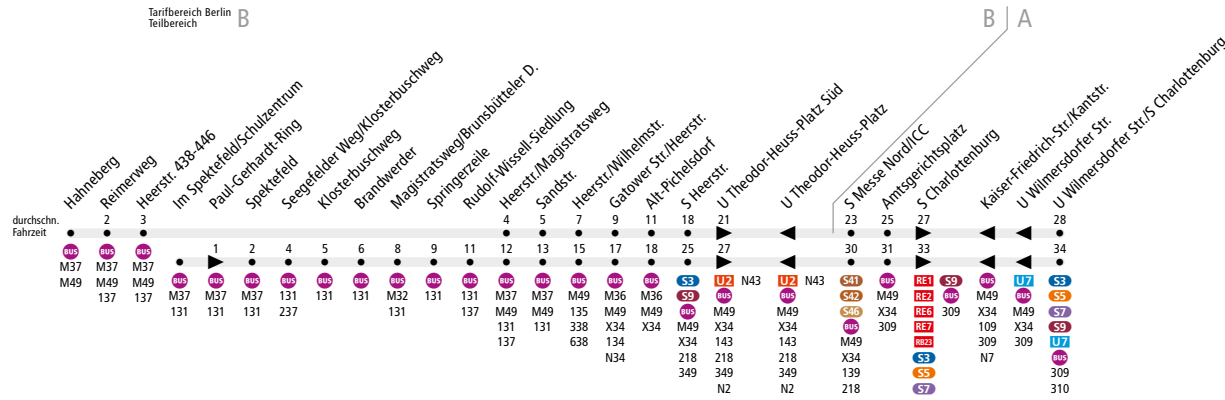

BUS X49 Staaken, Hahneberg oder Falkenhagener Feld, Im Spektefeld ↔ U Wilmersdorfer Str./S Charlottenburg

ExpressBus

Bitte beachten!

Die Linie verkehrt derzeit nicht auf dem Streckenabschnitt Hahneberg ↔ Heerstr./Magistratsweg!

Linienweg: Gärtnerieing - Heerstraße oder Im Spektefeld - Am Kiesteich - Klosterbuschweg - Magistratsweg - Heerstraße - Theodor-Heuss-Platz - Masurenallee - Neue Kantstraße - Kantstraße - Windscheidstraße - Stuttgarter Platz (zurück: Stuttgarter Platz - Krumme Straße - Kantstraße)

	Mo-Fr ca.			
	6:30 - 7:00	7:00 - 9:30	9:30 - 10:00	10:00 - 13:00
Im Spektefeld/Schulzentrum ▶ Heerstr./Magistratsweg	20*		kein Betrieb	20*
Heerstr./Magistratsweg ▶ U Wilmersdorfer Str./ S Charlottenburg	20*		kein Betrieb	20*
U Wilmersdorfer Str./ S Charlottenburg ▶ Heerstr./Magistratsweg	-	20*		kein Betrieb
Heerstr./Magistratsweg ▶ Im Spektefeld/Schulzentrum	-	20*		kein Betrieb