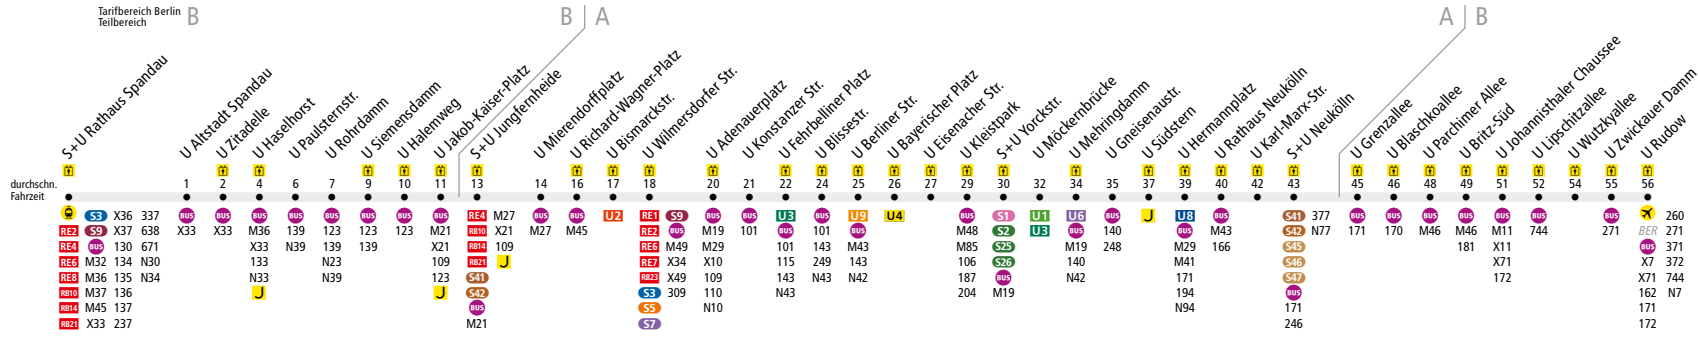

U7 S+U Rathaus Spandau ↔ U Rudow

Die Linie U7 verkehrt zusätzlich in den Nächten Fr/Sa, Sa/So und vor Feiertagen. In den übrigen Nächten verkehrt die Nachtbus-Linie N7.

	Mo - Fr ca.				Sa ca.				So ca.				
	4:00 - 5:30	5:30 - 6:00	6:00 - 21:00	21:00 - 1:00	1:00 - 5:30	5:30 - 9:30	9:30 - 21:00	21:00 - 1:00	1:00 - 6:30	6:30 - 12:00	12:00 - 12:30	12:30 - 19:00	19:00 - 1:00
S+U Rathaus Spandau ▶ U Rudow	10		5	10	15	10	5	10	15	10	5		10
U Rudow ▶ S+U Rathaus Spandau	10	5		10	15	10	5	10	15	10		5	10