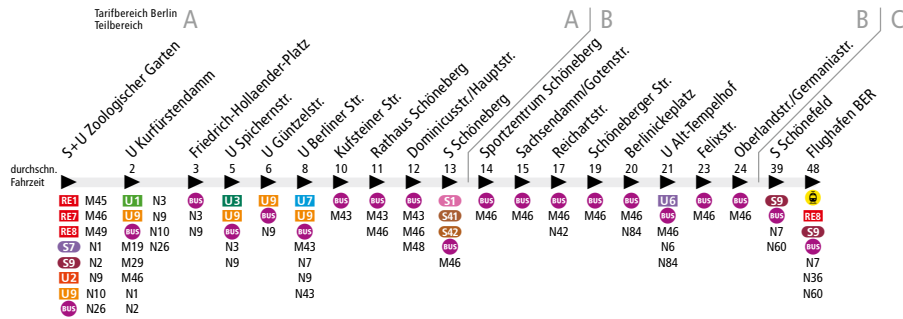

ExpressBus

Linienweg: Hardenbergplatz - Joachimstaler Straße - Bundesallee - Badensche Straße - John-F.-Kennedy-Platz - Dominicusstraße - Sachsensdamm - Schöneberger Straße - Berlinickeplatz - Alt-Tempelhof - Germaniastraße - Oberlandstraße - A100 Anschlussstelle 21 Oberlandstraße - A100 - Dreieck Neukölln - A113 - A113 Anschlussstelle 7 Schönefeld Süd - Am Seegraben - Busbahnhof S Schönefeld - Jürgen-Schumann-Allee - Elly-Beinhorn-Ring - August-Heinrich-Euler-Straße - Melli-Beese-Ring

	Mo - Fr ca.
	2:30 - 4:00
S+U Zoologischer Garten ▶ Flughafen BER	15