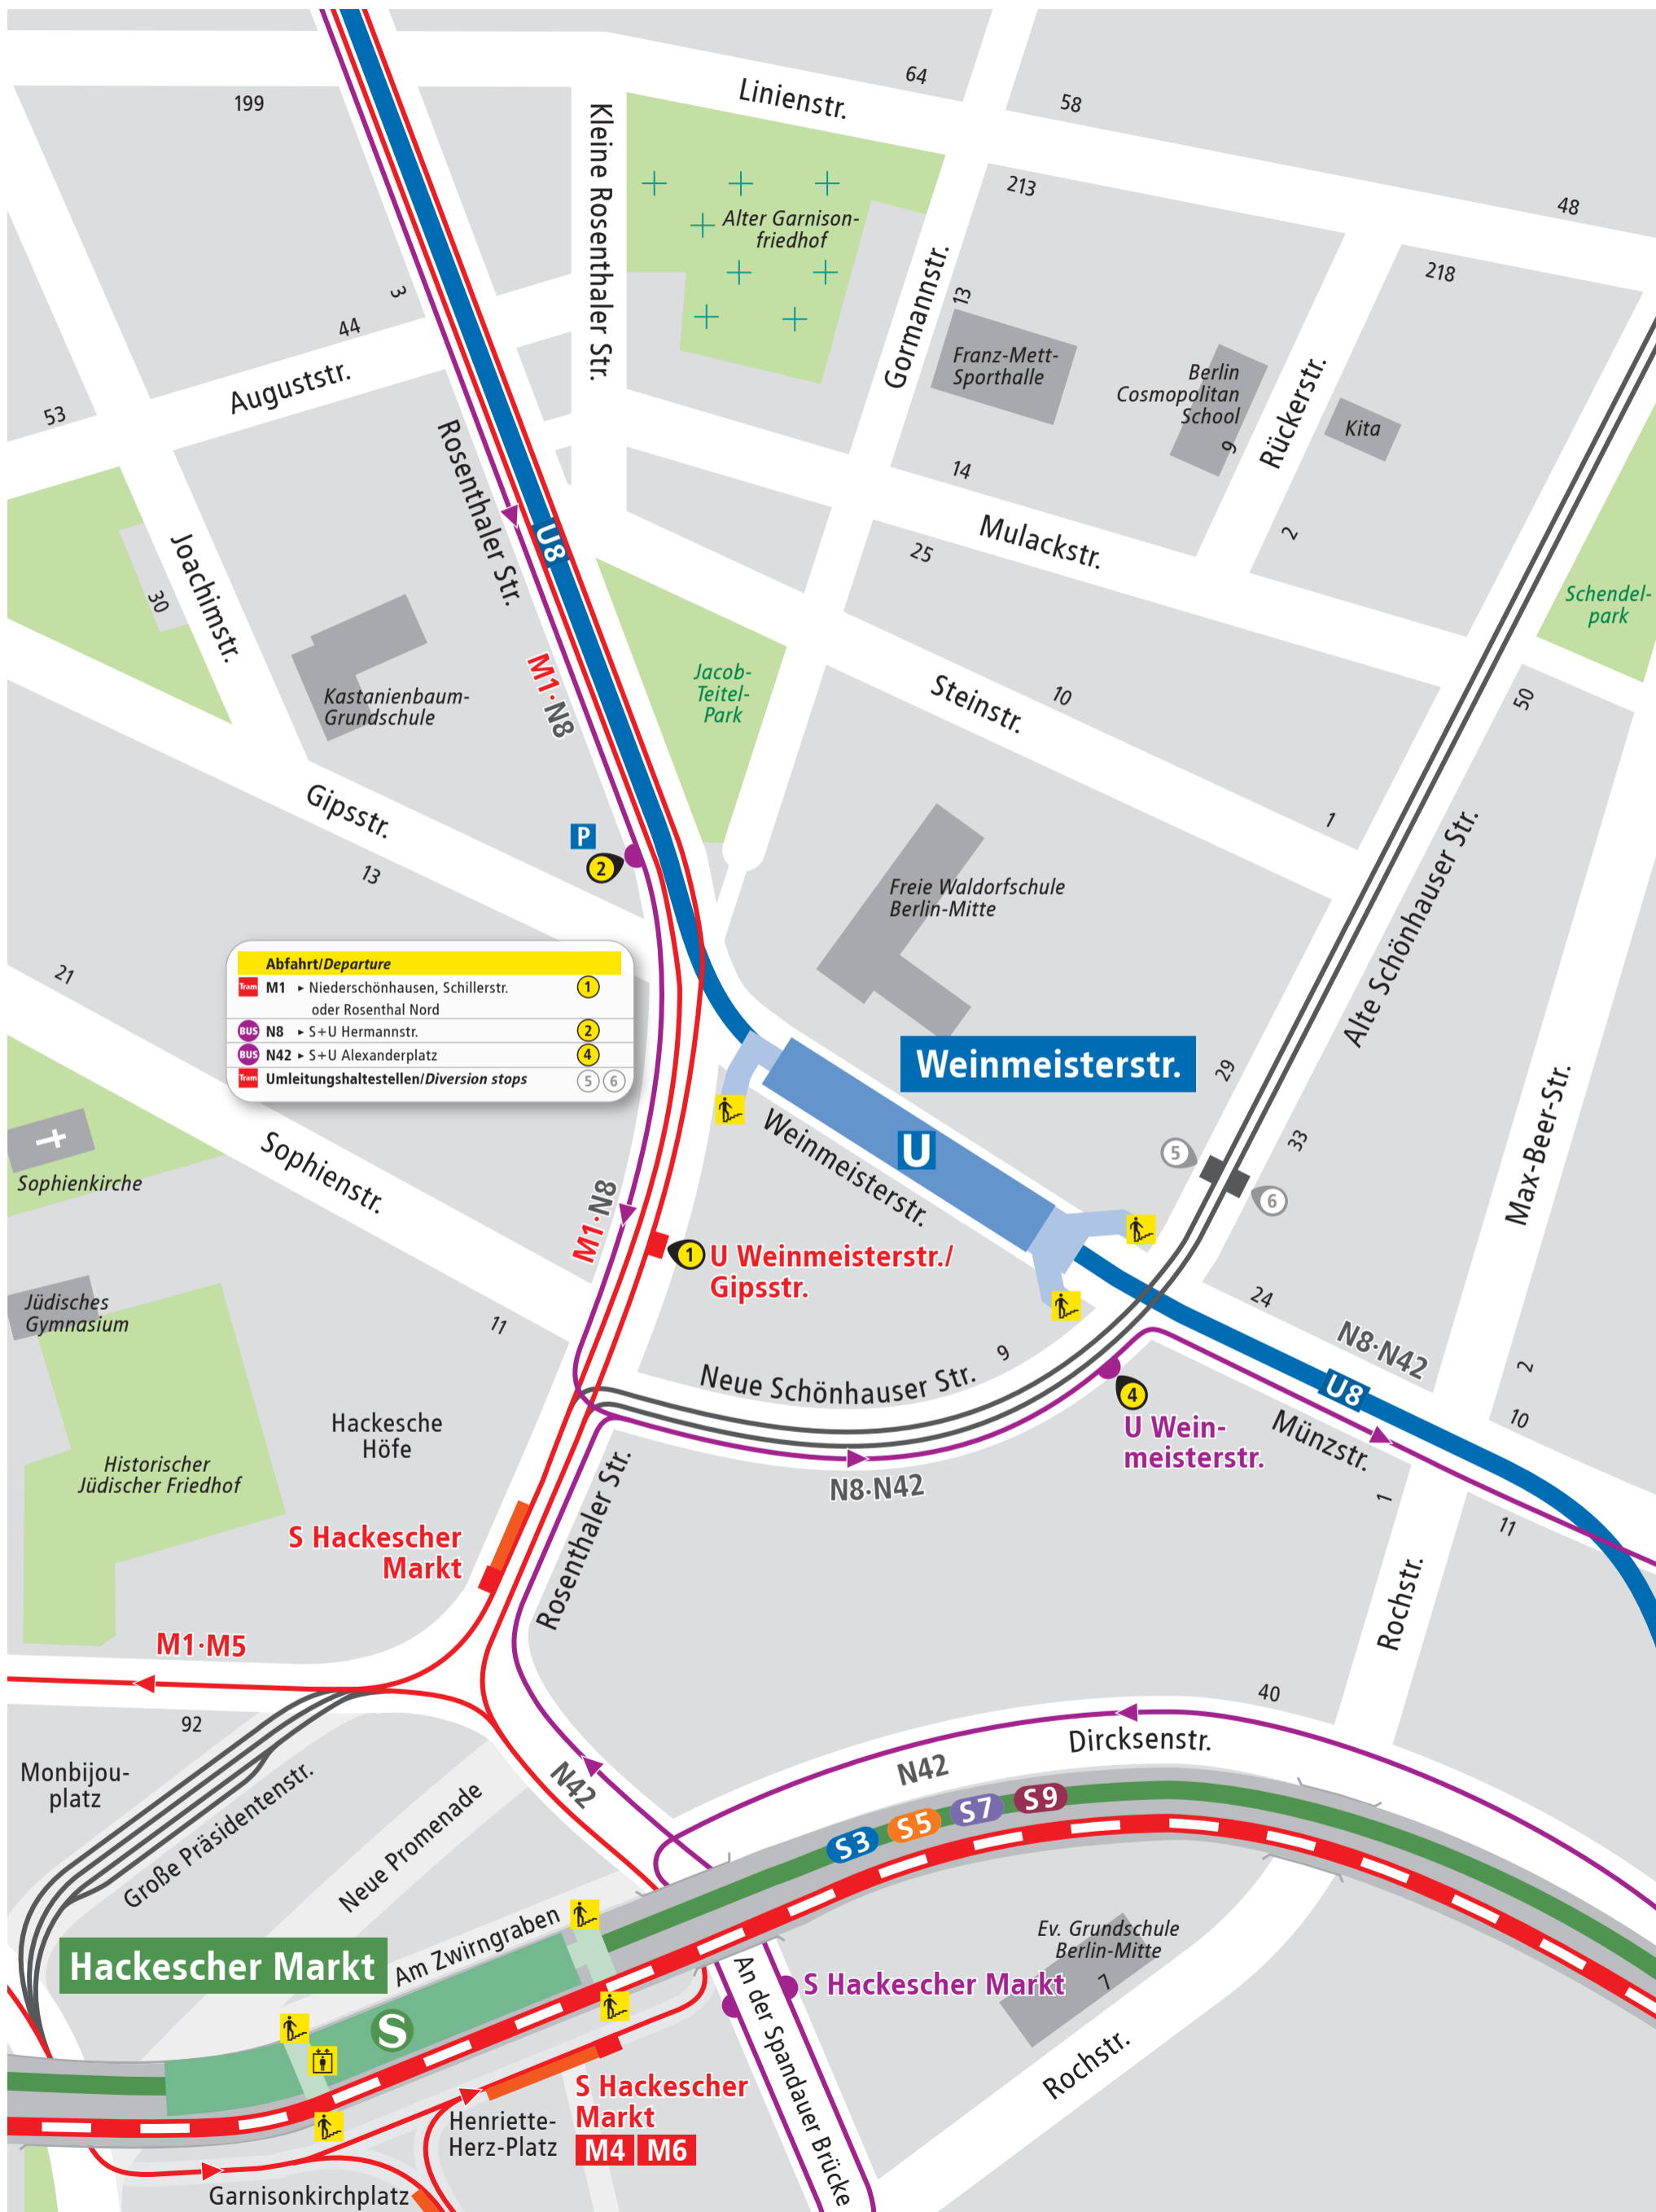

# Weinmeisterstraße

Abfahrt/Departure		
	M1 → Niederschönhausen, Schillerstr. oder Rosenthal Nord	1
	N8 → S+U Hermannstr.	2
	N42 → S+U Alexanderplatz	4
	Umleitungshaltestellen/Diversion stops	5 6