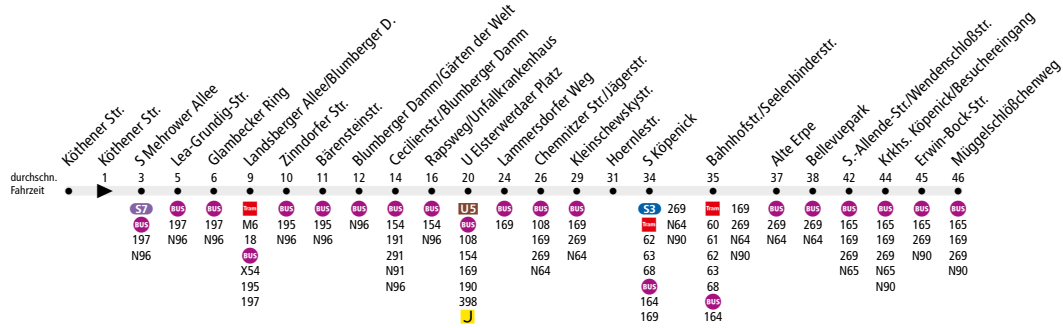

**BUS X69** Marzahn-West, Köthener Str.  
 ▶ Köpenick, Müggelschlöbchenweg

ExpressBus

Tarfbereich Berlin  
Teilbereich B

**Bitte beachten! Zusätzliche Haltestelle ab 6. Februar 2023 für ca. 3 Jahre!**  
 Wegen Bauarbeiten in der Eisenacher Straße hält die ExpressBus-Linie X69 zusätzlich in beiden Fahrtrichtungen an der Haltestelle **Zinndorfer Str.**

Linienweg: Wuhletalstraße - Märkische Allee - Mehrower Allee - Blumberger Damm - Köpenicker Straße - Heesestraße - Heerstraße - Chemnitzer Straße - Kaulsdorfer Straße - Mahlsdorfer Straße (zurück: Mahlsdorfer Straße - Am Bahndamm - Alte Kaulsdorfer Straße - Kaulsdorfer Straße) - Bahnhofstraße - Friedrichshagener Straße - Salvador-Allende-Straße - Müggelschlöbchenweg

|  | Mo-Fr ca.   |             | Sa ca.      | So ca.      |
|--|-------------|-------------|-------------|-------------|
|  | 5:00 - 5:30 | 5:30 - 0:00 | 7:00 - 0:00 | 9:00 - 0:00 |
| <b>Köthener Str. ▶ Müggelschlöbchenweg</b> | 20          |             | 20          | 20          |
| <b>Müggelschlöbchenweg ▶ Köthener Str.</b> | -           | 20          | 20          | 20          |