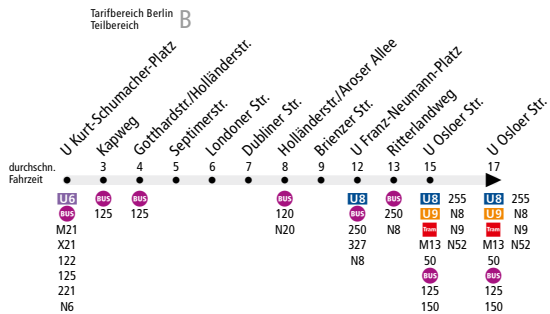

# BUS 128 U Kurt-Schumacher-Platz ↔ U Osloer Str.

Linienweg: Kurt-Schumacher-Platz (zurück: Gotthardstraße - Kapweg - Kurt-Schumacher-Damm) - Scharnweberstraße - Gotthardstraße - Holländerstraße - Franz-Neumann-Platz - Residenzstraße - Schwedenstraße - Osloer Straße (zurück: Schwedenstraße)

	Mo - Fr ca.					Sa ca.				So ca.		
	4:00 - 4:30	4:30 - 6:00	6:00 - 20:00	20:00 - 0:00	0:00 - 0:30	5:00 - 10:00	10:00 - 18:00	18:00 - 0:00	0:00 - 0:30	5:30 - 6:30	6:30 - 0:00	0:00 - 0:30
U Kurt-Schumacher-Platz ▶ U Osloer Str.	-	20	10	20	-	20	10	20	-	30	20	-
U Osloer Str. ▶ U Kurt-Schumacher-Platz	20	10	20	-	-	20	10	20	-	30	20	-