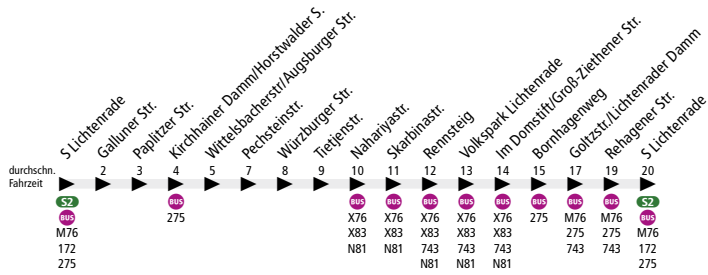

# 175 Ringlinie: S Lichtenrade ▶ Lichtenrade, Nahariyastr. ▶ S Lichtenrade

Tarifbereich Berlin  
Teilbereich B

	Mo-Fr ca.	Sa ca.	So ca.
	5:00 - 23:30	7:00 - 23:30	7:00 - 23:30
<b>S Lichtenrade ▶ Nahariyastr. ▶ S Lichtenrade</b>	<b>20</b>	<b>20</b>	<b>20</b>