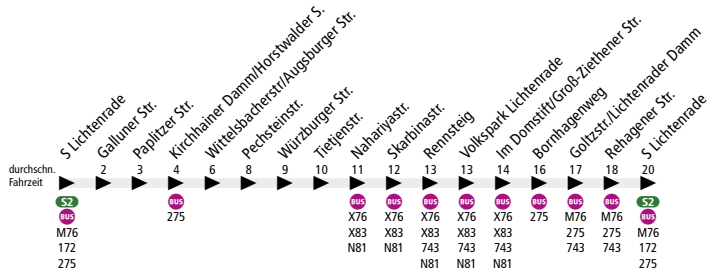

# 175 Ringlinie: S Lichtenrade ▶ Lichtenrade, Nahariyastr. ▶ S Lichtenrade

Tarfbereich Berlin  
Teilbereich B

	Mo-Fr ca.	Sa ca.	So ca.
	5:00 - 23:30	7:00 - 23:30	7:00 - 23:30
<b>S Lichtenrade ▶ Nahariyastr. ▶ S Lichtenrade</b>	<b>20</b>	<b>20</b>	<b>20</b>