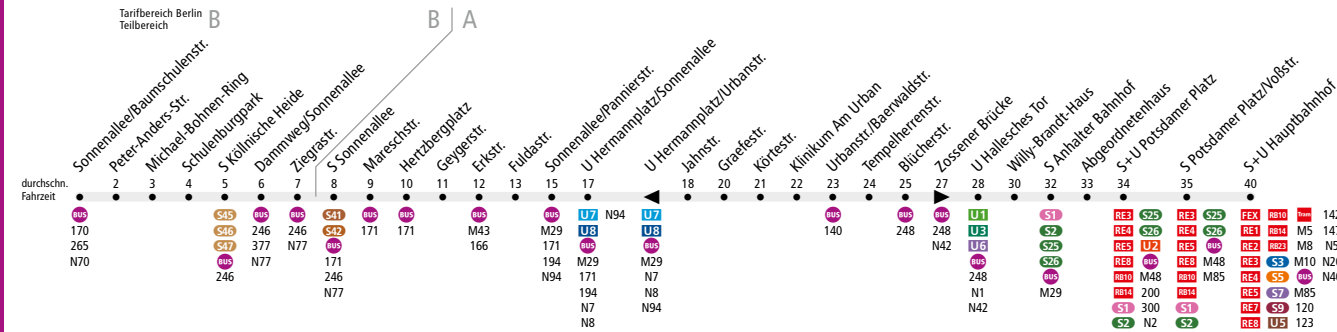

MetroBus

Linienweg: Sonnenallee - Hermannplatz - Urbanstraße - Blücherstraße - Zossener Straße - Gitschiner Straße - Hallesches Ufer - Wilhelmstraße (zurück: Wilhelmstraße - Tempelhofer Ufer - Waterloo-Ufer - Zossener Straße) - Stresemannstraße - Ebertstraße - Lennéstraße - Tiergartentunnel - Minna-Cauer-Straße - nördliche Buswendeanlage S+U Hauptbahnhof (zurück: nördliche Buswendeanlage S+U Hauptbahnhof - Invalidenstraße - Tiergartentunnel)

	Mo - Do ca.										
	0:30 - 1:00	1:00 - 4:30	4:30 - 5:00	5:00 - 5:30	5:30 - 6:00	6:00 - 7:00	7:00 - 9:30	9:30 - 13:00	13:00 - 19:00	19:00 - 20:00	20:00 - 0:30
Sonnenallee/Baumschulenstr. ▶ U Hermannplatz/Sonnenallee	30		20		10			5		5*	10
U Hermannplatz/Sonnenallee ▶ U Hallesches Tor	30		20		10		5*	10	5	5*	10
U Hallesches Tor ▶ S+U Potsdamer Platz°	30		20					10			
S+U Potsdamer Platz° ▶ S+U Hauptbahnhof	30		20					10			
S+U Hauptbahnhof ▶ S+U Potsdamer Platz°	20	30		20				10			
S+U Potsdamer Platz° ▶ U Hallesches Tor	20	30		20				10			
U Hallesches Tor ▶ U Hermannplatz/Sonnenallee	20	30		20		10	5*	10	5	5*	10
U Hermannplatz/Sonnenallee ▶ Sonnenallee/Baumschulenstr.	10	30		20		10		5		5*	10