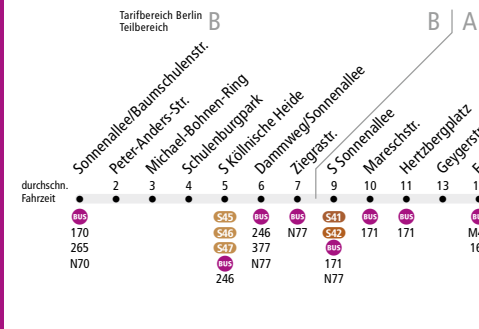

BUS M41 Sonnenallee/Baumschulenstr. ↔ S+U Hauptbahnhof

MetroBus

Seit 21. November 2024 bis auf Weiteres!

Wegen der Sperrung des Tiergartentunnels für Busse in südlicher Fahrtrichtung wird die Linie ab S+U Hauptbahnhof via Invalidenstraße, Luisenstraße, Reinhardtstraße, Kronprinzenbrücke, Konrad-Adenauer-Straße, Otto-von-Bismarck-Allee, Annemarie-Renger-Straße, Paul-Löbe-Allee, Heinrich-von-Gagern-Straße, Scheidemannstraße und Ebertstraße umgeleitet. Die erste planmäßige Haltestelle ist S Potsdamer Platz/Voßstr. ab der die Linie planmäßig verkehrt.

Folgende Haltestellen werden zusätzlich bedient:

- Invalidenpark
- Charité - Campus Mitte
- Schumannstr.
- Karlplatz
- Reichstag/Bundestag

Bitte beachten Sie, dass die Linie am S+U Hauptbahnhof an der Haltestelle in der Invalidenstraße abfährt (Haltestellen-Position 6)!

Linienweg: Sonnenallee - Hermannplatz - Urbanstraße - Blücherstraße - Zossener Straße - Gitschiner Straße - Hallesches Ufer - Wilhelmstraße (zurück: Wilhelmstraße - Tempelhofer Ufer - Waterloo-Ufer - Zossener Straße) - Stresemannstraße - Ebertstraße - Lennéstraße - Tiergartentunnel - Minna-Cauer-Straße - nördliche Buswendeanlage S+U Hauptbahnhof (zurück: nördliche Buswendeanlage S+U Hauptbahnhof - Invalidenstraße - Tiergartentunnel)

	Mo - Do ca.										
	0:30 - 1:00	1:00 - 4:30	4:30 - 5:00	5:00 - 5:30	5:30 - 6:00	6:00 - 7:00	7:00 - 9:30	9:30 - 13:00	13:00 - 19:00	19:00 - 20:00	20:00 - 0:30
Sonnenallee/Baumschulenstr. ▶ U Hermannplatz/Sonnenallee	30		20		10			5		5*	10
U Hermannplatz/Sonnenallee ▶ U Hallesches Tor	30		20		10		5*	10	5	5*	10
U Hallesches Tor ▶ S+U Potsdamer Platz°	30		20					10			
S+U Potsdamer Platz° ▶ S+U Hauptbahnhof	30		20					10			
S+U Hauptbahnhof ▶ S+U Potsdamer Platz°	20	30		20				10			
S+U Potsdamer Platz° ▶ U Hallesches Tor	20	30		20				10			
U Hallesches Tor ▶ U Hermannplatz/Sonnenallee	20	30		20		10	5*	10	5	5*	10
U Hermannplatz/Sonnenallee ▶ Sonnenallee/Baumschulenstr.	10	30		20		10		5		5*	10