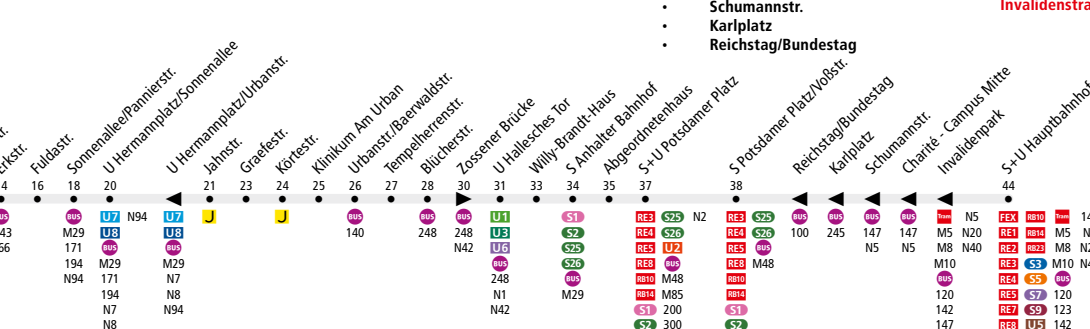

BUS M41 Sonnenallee/Baumschulenstr. ↔ S+U Hauptbahnhof

MetroBus

Seit 21. November 2024 bis auf Weiteres!

Wegen der Sperrung des Tiergartentunnels für Busse in südlicher Fahrtrichtung wird die Linie ab S+U Hauptbahnhof via Invalidenstraße, Luisenstraße, Reinhardtstraße, Kronprinzenbrücke, Konrad-Adenauer-Straße, Otto-von-Bismarck-Allee, Annemarie-Renger-Straße, Paul-Löbe-Allee, Heinrich-von-Gagern-Straße, Scheidemannstraße und Ebertstraße umgeleitet. Die erste planmäßige Haltestelle ist S Potsdamer Platz/Voßstr. ab der die Linie planmäßig verkehrt.

Folgende Haltestellen werden zusätzlich bedient:

- Invalidenpark
- Charité - Campus Mitte
- Schumannstr.
- Karlplatz
- Reichstag/Bundestag

Bitte beachten Sie, dass die Linie am S+U Hauptbahnhof an der Haltestelle in der Invalidenstraße abfährt (Haltestellen-Position 6)!

Linienweg: Sonnenallee - Hermannplatz - Urbanstraße - Blücherstraße - Zossener Straße - Gitschiner Straße - Hallesches Ufer - Wilhelmstraße (zurück: Wilhelmstraße - Tempelhofer Ufer - Waterloo-Ufer - Zossener Straße) - Stresemannstraße - Ebertstraße - Lennéstraße - Tiergartentunnel - Minna-Cauer-Straße - nördliche Buswendeanlage S+U Hauptbahnhof (zurück: nördliche Buswendeanlage S+U Hauptbahnhof - Invalidenstraße - Tiergartentunnel)