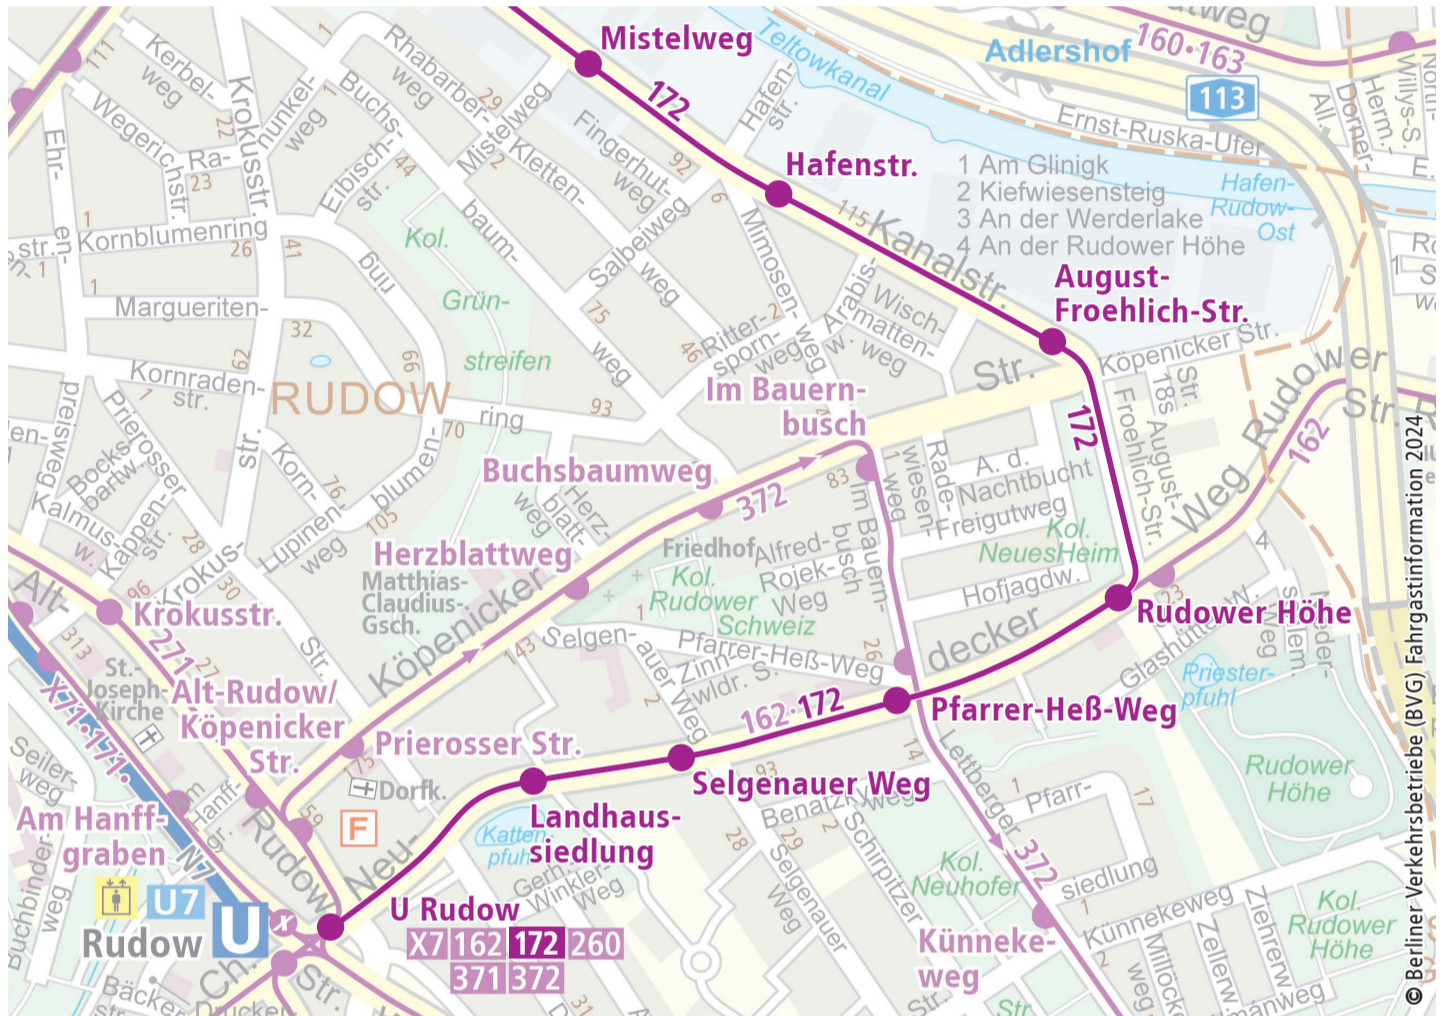

Seit 4. November 2024
Haltestellenumbenennung. Die Haltestelle Heinrich-Mann-Oberschule wurde in Gensweg umbenannt.

Ab 21. Dezember 2024
Linienwegänderung. Zur Erschließung des Schul-Neubaus der Clay-Schule an der Ecke August-Frohlich-Straße und Neudecker Weg fährt die Linie zwischen Kanalstraße und Neudecker Weg neu durch die August-Frohlich-Straße (bisher durch Köpenicker Straße und Im Bauernbusch).

Linienweg: (zurück: Groß-Ziethener Chaussee - Neuköllner Straße) Groß-Ziethener Chaussee - Neudecker Weg - August-Frohlich-Straße - Kanalstraße - Seidelbastweg - Flurweg - Neuköllner Straße - Rudower Straße - Lipschitzallee - Fritz-Erler-Allee - Johannisthaler Chaussee - Kölner Damm - Wildhüterweg - Am Eichenquast - Ringslebenstraße - Gerlinger Straße - Töpchiner Weg - Fehlingstraße - Lichtenrader Damm - Barnetstraße - Steinstraße - John-Locke-Straße - Riedingerstraße - Bahnhofstraße - Prinzessinnenstraße - Wünsdorfer Straße - Blohmstraße - Erich-Hermann-Platz (zurück: Wünsdorfer Straße)