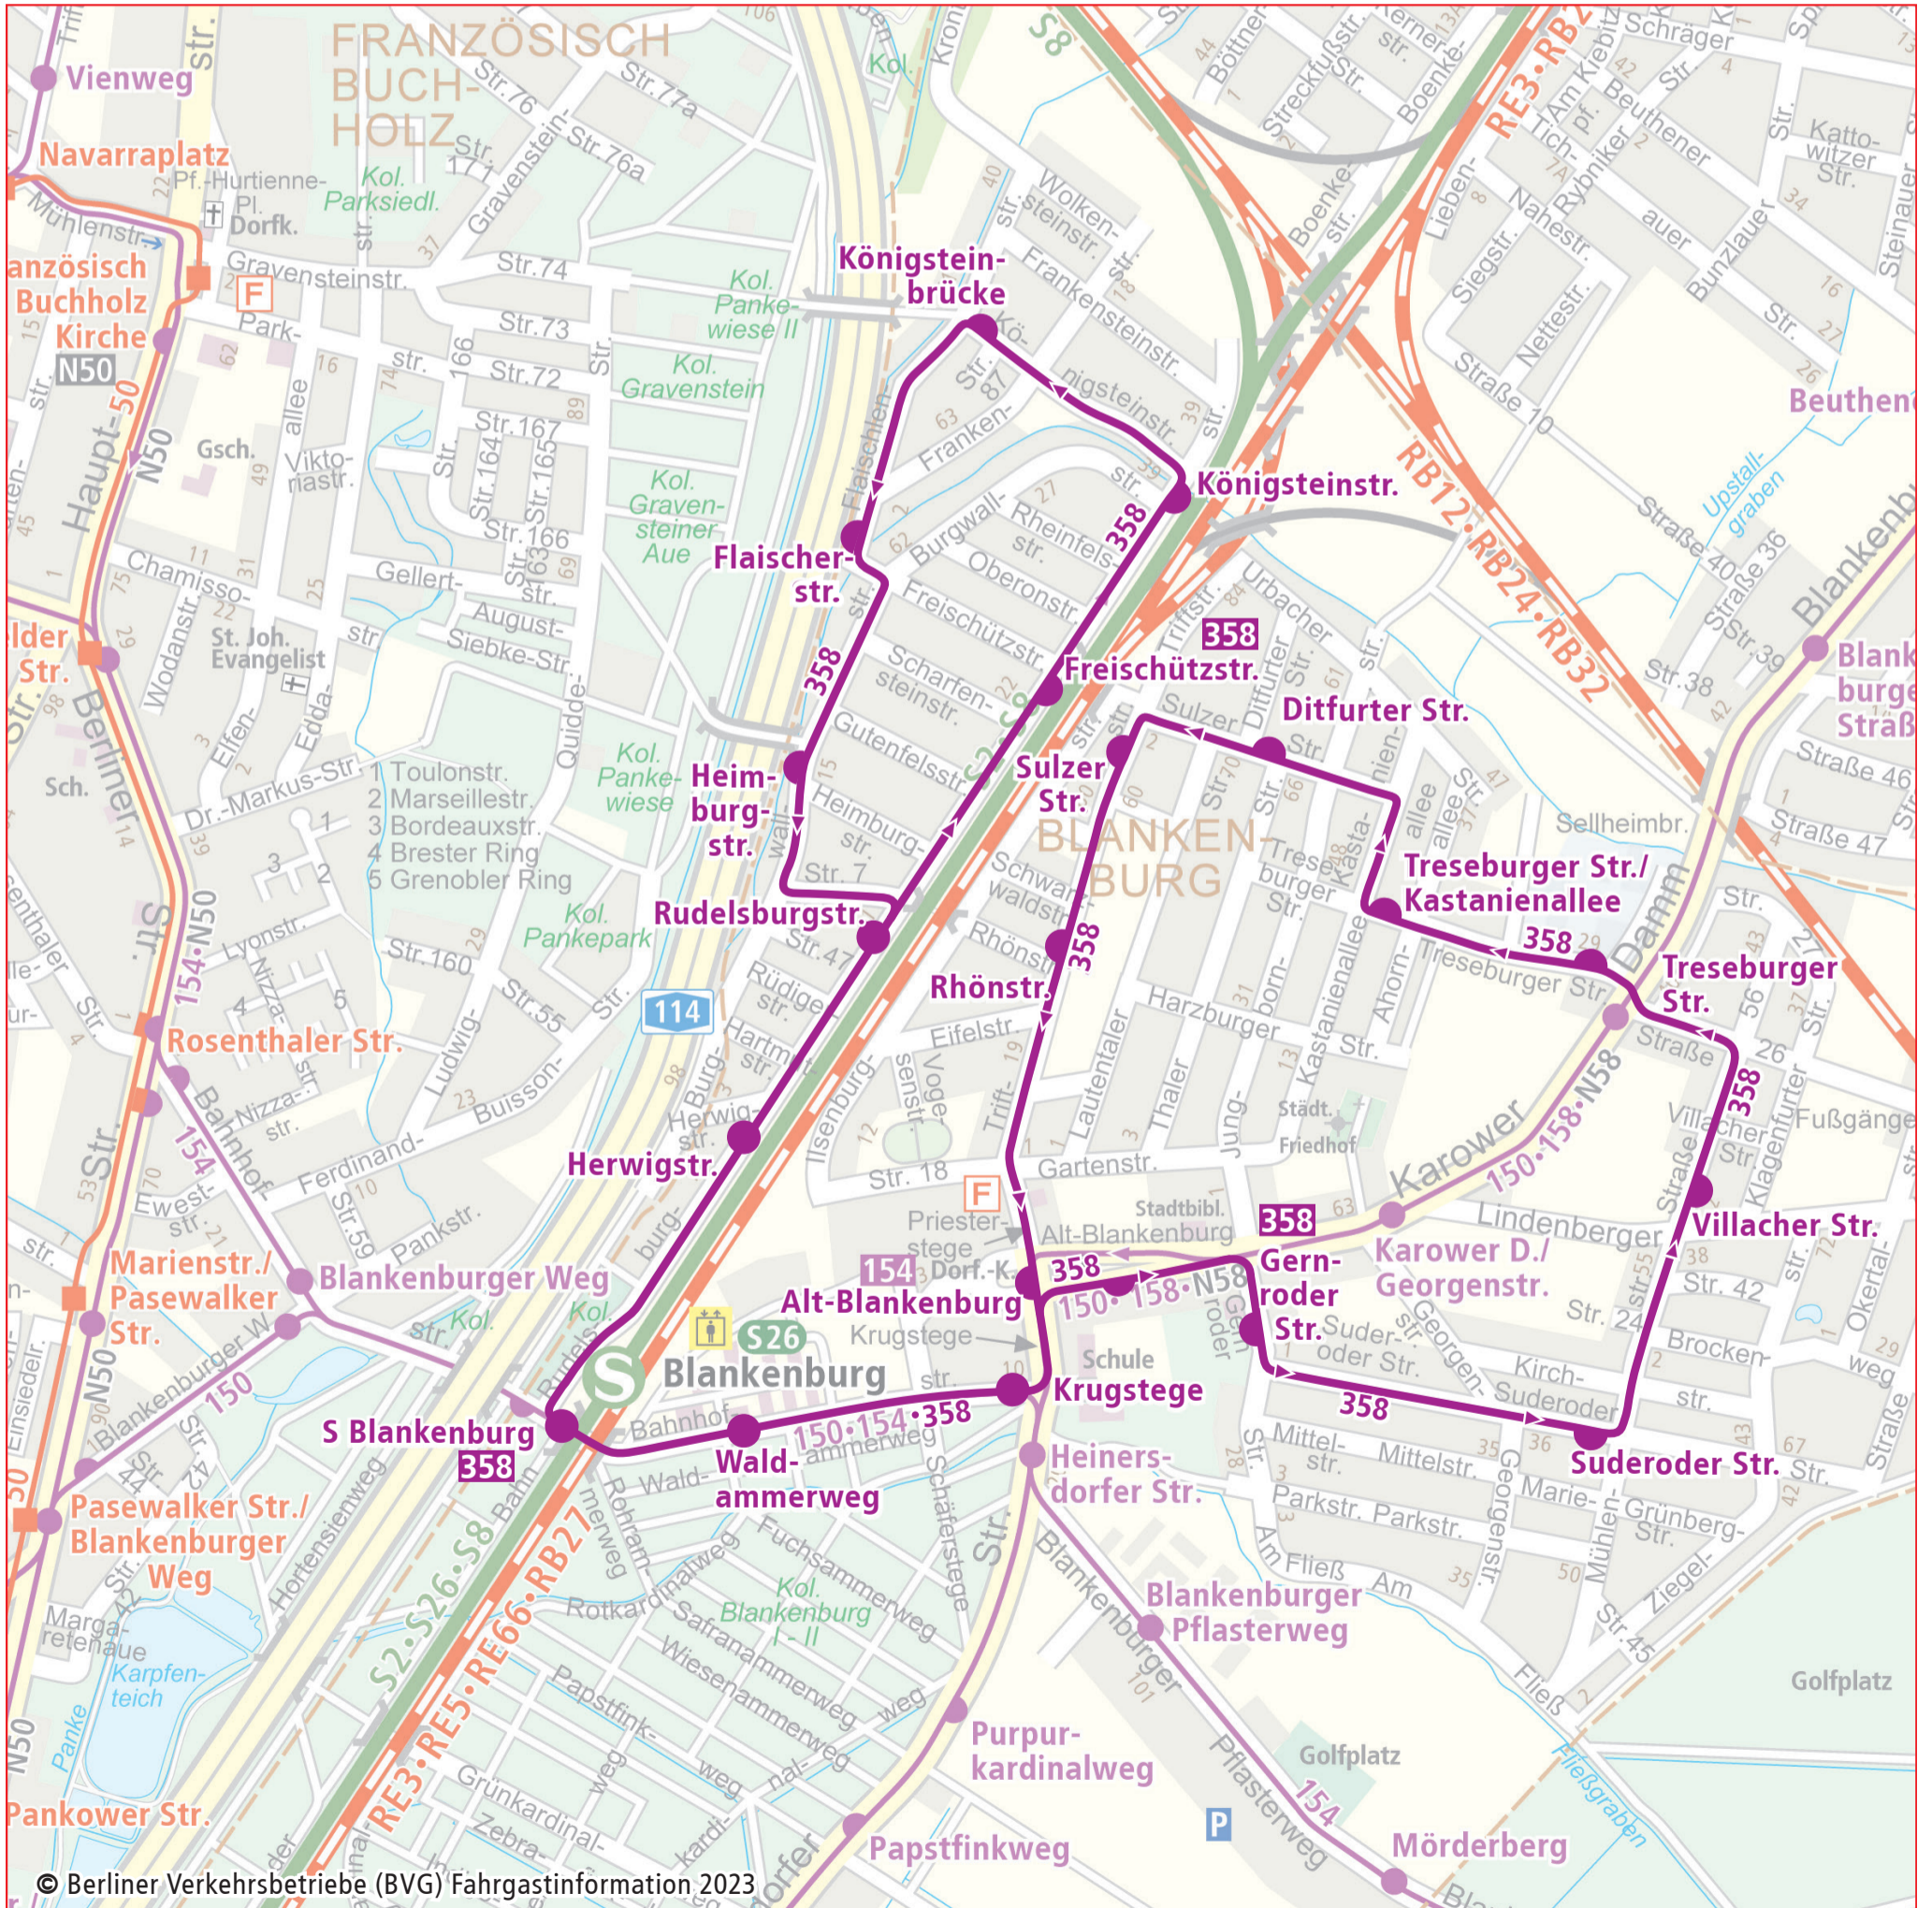

Tarifbereich Berlin Teilbereich B

Linienweg: Rudelsburgstraße - Bahnhofstraße - Krugstege - Alt-Blankenburg - Gernroder Straße - Suderoder Straße - Mühlenstraße - Straße 26 - Treseburger Straße - Jungbornstraße - Sulzer Straße - Triftstraße - Priesterstege - Krugstege - Bahnhofstraße - Rudelsburgstraße - Königsteinstraße - Fleischlenstraße - Burgwallstraße - Heimbürgstraße - Rudelsburgstraße

	Mo- Fr ca.
	6:00 - 20:00
S Blankenburg > Gernroder Str. > S Blankenburg > Freischützstr. > S Blankenburg	20

i Ab 15. Dezember 2024

Neue Linie. Im Blankenburg wird eine Kiezbuslinie eingeführt, die die Einfamilienhausgebiete nördlich und östlich des S-Bahnhofs Blankenburg (beidseits der S-Bahn) erschließt. Die Linie verkehrt montags bis freitags von ca. 6:00 bis 20:00 Uhr im 20-Minuten-Takt.

© Berliner Verkehrsbetriebe (BVG) Fahrgastinformation 2023