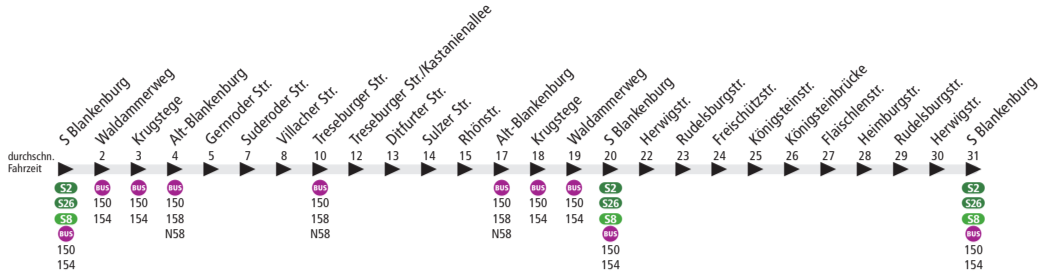

Tarifbereich Berlin Teilbereich B

Linienweg: Rudelsburgstraße - Bahnhofstraße - Krugstege - Alt-Blankenburg - Gernroder Straße - Suderoder Straße - Mühlenstraße - Straße 26 - Treseburger Straße - Jungbornstraße - Sulzer Straße - Triftstraße - Priesterstege - Krugstege - Bahnhofstraße - Rudelsburgstraße - Königsteinstraße - Fleischlenstraße - Burgwallstraße - Heimbürgstraße - Rudelsburgstraße

	Mo- Fr ca.
	6:00 - 20:00
S Blankenburg > Gernroder Str. > S Blankenburg > Freischützstr. > S Blankenburg	20

i Ab 15. Dezember 2024

Neue Linie. Im Blankenburg wird eine Kiezbuslinie eingeführt, die die Einfamilienhausgebiete nördlich und östlich des S-Bahnhofs Blankenburg (beidseits der S-Bahn) erschließt. Die Linie verkehrt montags bis freitags von ca. 6:00 bis 20:00 Uhr im 20-Minuten-Takt.