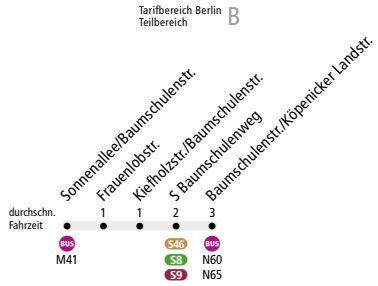

BUS N70 Sonnenallee/Baumschulenstr.
 ↳ Baumschulenstr./Köpenicker Landstr.

Linienweg: Sonnenallee - Baumschulenstraße

	Nächte So/Mo - Do/Fr ca.			Nacht Fr/Sa ca.			Nacht Sa/So ca.	
	0:30 - 1:00	1:00 - 4:00	4:00 - 4:30	0:30 - 1:00	1:00 - 5:00	5:00 - 5:30	0:30 - 1:00	1:00 - 6:30
Sonnenallee/Baumschulenstr. ▶ Baumschulenstr./Köpenicker Landstr.	30			30			30	
Baumschulenstr./Köpenicker Landstr. ▶ Sonnenallee/Baumschulenstr.	-	30	-	-	30	-	-	30