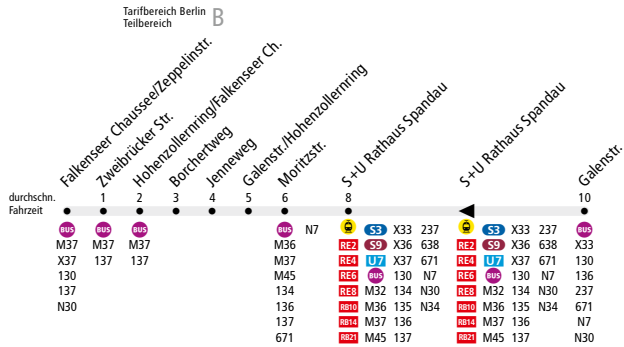

**BUS 337** Falkenseer Chaussee/Zepplinstr.  
 ↔ S+U Rathaus Spandau

Linienweg: Falkenseer Chaussee - Hohenzollerning - Galenstraße - Moritzstraße - Altstädter Ring (zurück: Seegefelder Straße - Altstädter Ring)

	Mo-Fr ca.			Sa ca.		
	4:30 - 5:30	5:30 - 19:30	19:30 - 20:00	10:00 - 10:30	10:30 - 18:00	18:00 - 18:30
Falkenseer Ch./Zepplinstr. ▶ S+U Rathaus Spandau	-	20		-	20	
S+U Rathaus Spandau ▶ Falkenseer Ch./Zepplinstr.	20		-	20		-

\* an der Haltestelle Falkenseer Ch./Zepplinstr. endende bzw. beginnende Fahrten kommen als Linie 130 an bzw. fahren als Linie 130 weiter.