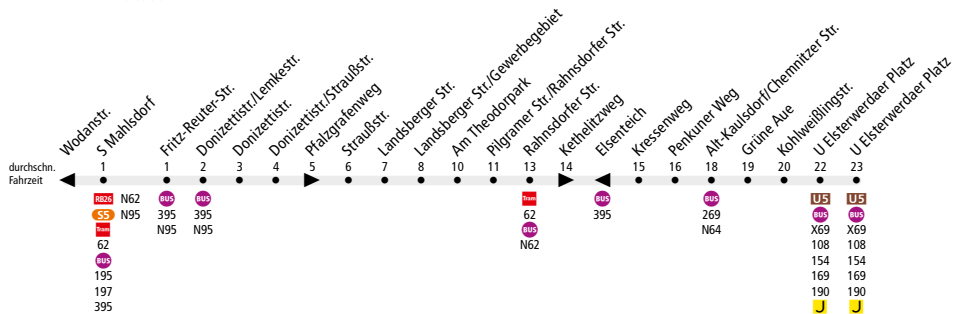

Tariffbereich Berlin
Teilbereich B

Linienweg: Hönower Straße (zurück: Hönower Straße - Giesestraße - Hörselbergstraße - Wodanstraße) - Fritz-Reuter-Straße - An der Schule - Donizettistraße - Lortzingstraße - Landvogtstraße - Landsberger Straße (zurück: Landsberger Straße - Bachstraße - Straußstraße - Donizettistraße) - Pilgramer Straße - Rahnsdorfer Straße - Hultschiner Damm - Eisenstraße - Am Niederfeld - Chemnitz Straße - Alt-Kaulsdorf - Alt-Biesdorf - Apollotalerlee - Köpenicker Straße - Weißenhöher Straße - Elsterwerdaer Platz (zurück: Elsterwerdaer Platz - Köpenicker Straße)

	Mo - Fr ca.	Sa ca.	So ca.
	5:00 - 23:00	7:00 - 23:00	10:00 - 23:00
S Mahlsdorf ▶ U Elsterwerdaer Platz	20	20	20
U Elsterwerdaer Platz ▶ Wodanstr./S Mahlsdorf	20	20	20

www.BVG.de - info@bvg.de

Dieses Infoprodukt wurde mit außerordentlicher Sorgfalt erstellt. Dennoch können sich bei der Fülle des Materials Fehler einschleichen. Daher sind alle gemachten Angaben ohne Gewähr.
Great care went into creating this informational product. Given the volume of material, however, errors may be possible. All information here is therefore subject to change.