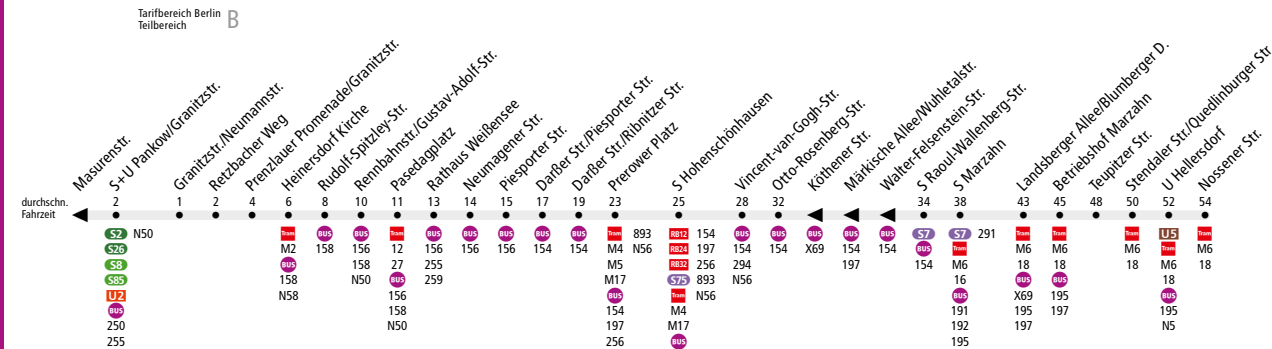

BUS X54 S+U Pankow ↔ S Marzahn (↔ U Hellersdorf)

ExpressBus

Seit 23. März 2023 bis auf Weiteres! Sperrung der Bitterfelder Brücke in westlicher Fahrtrichtung infolge baulicher Schäden.

In Fahrtrichtung S+U Pankow wird die Linie zwischen den Haltestellen S Raoul-Wallenberg-Str. und Otto-Rosenberg-Str. via Wuhletalstraße und Wolfener Straße umgeleitet. Folgende Haltestellen werden zusätzlich bedient:

- Walter-Felsenstein-Str.
- Märkische Allee/Wuhletalstr. (planmäßige Haltestelle der Linie 197)
- Köthener Str. (planmäßige Haltestelle der Linie X69)

Linienweg: Berliner Straße (zurück: Berliner Str. wenden Höhe Masurenstraße) - Granitzstraße - Rothenbachstraße - Romain-Rolland-Straße - Rennbahnstraße - Pasedagplatz - Rennbahnstraße - Parkstraße - Liebermannstraße - Piesporter Straße - Darßer Straße - Falkenberger Chaussee - Preroer Platz - Falkenberger Chaussee - Vincent-van-Gogh-Straße - Seehausener Straße - Pablo-Picasso-Straße - Bitterfelder Straße - Märkische Allee - Marzahner Promenade - Landsberger Allee - Landsberger Chaussee - Stendaler Straße - Rieser Straße

	Mo - Fr ca.										
	4:00 - 4:30	4:30 - 5:00	5:00 - 6:00	6:00 - 6:30	6:30 - 20:00	20:00 - 20:30	20:30 - 21:00	21:00 - 21:30	21:30 - 22:00	22:00 - 0:00	0:00 - 1:00
S+U Pankow ▶ Pasedagplatz	-	-	20		10				20		
Pasedagplatz ▶ Piesporter Str.	-	-	20		10			20			-
Piesporter Str. ▶ S Marzahn	-	-	20		10		20				-
S Marzahn ▶ U Hellersdorf	-			20							-
U Hellersdorf ▶ S Marzahn	-				20						-
S Marzahn ▶ Piesporter Str.	-	20		10			20				-
Piesporter Str. ▶ Pasedagplatz	-		20		10			20			-
Pasedagplatz ▶ S+U Pankow		20		10				20			-