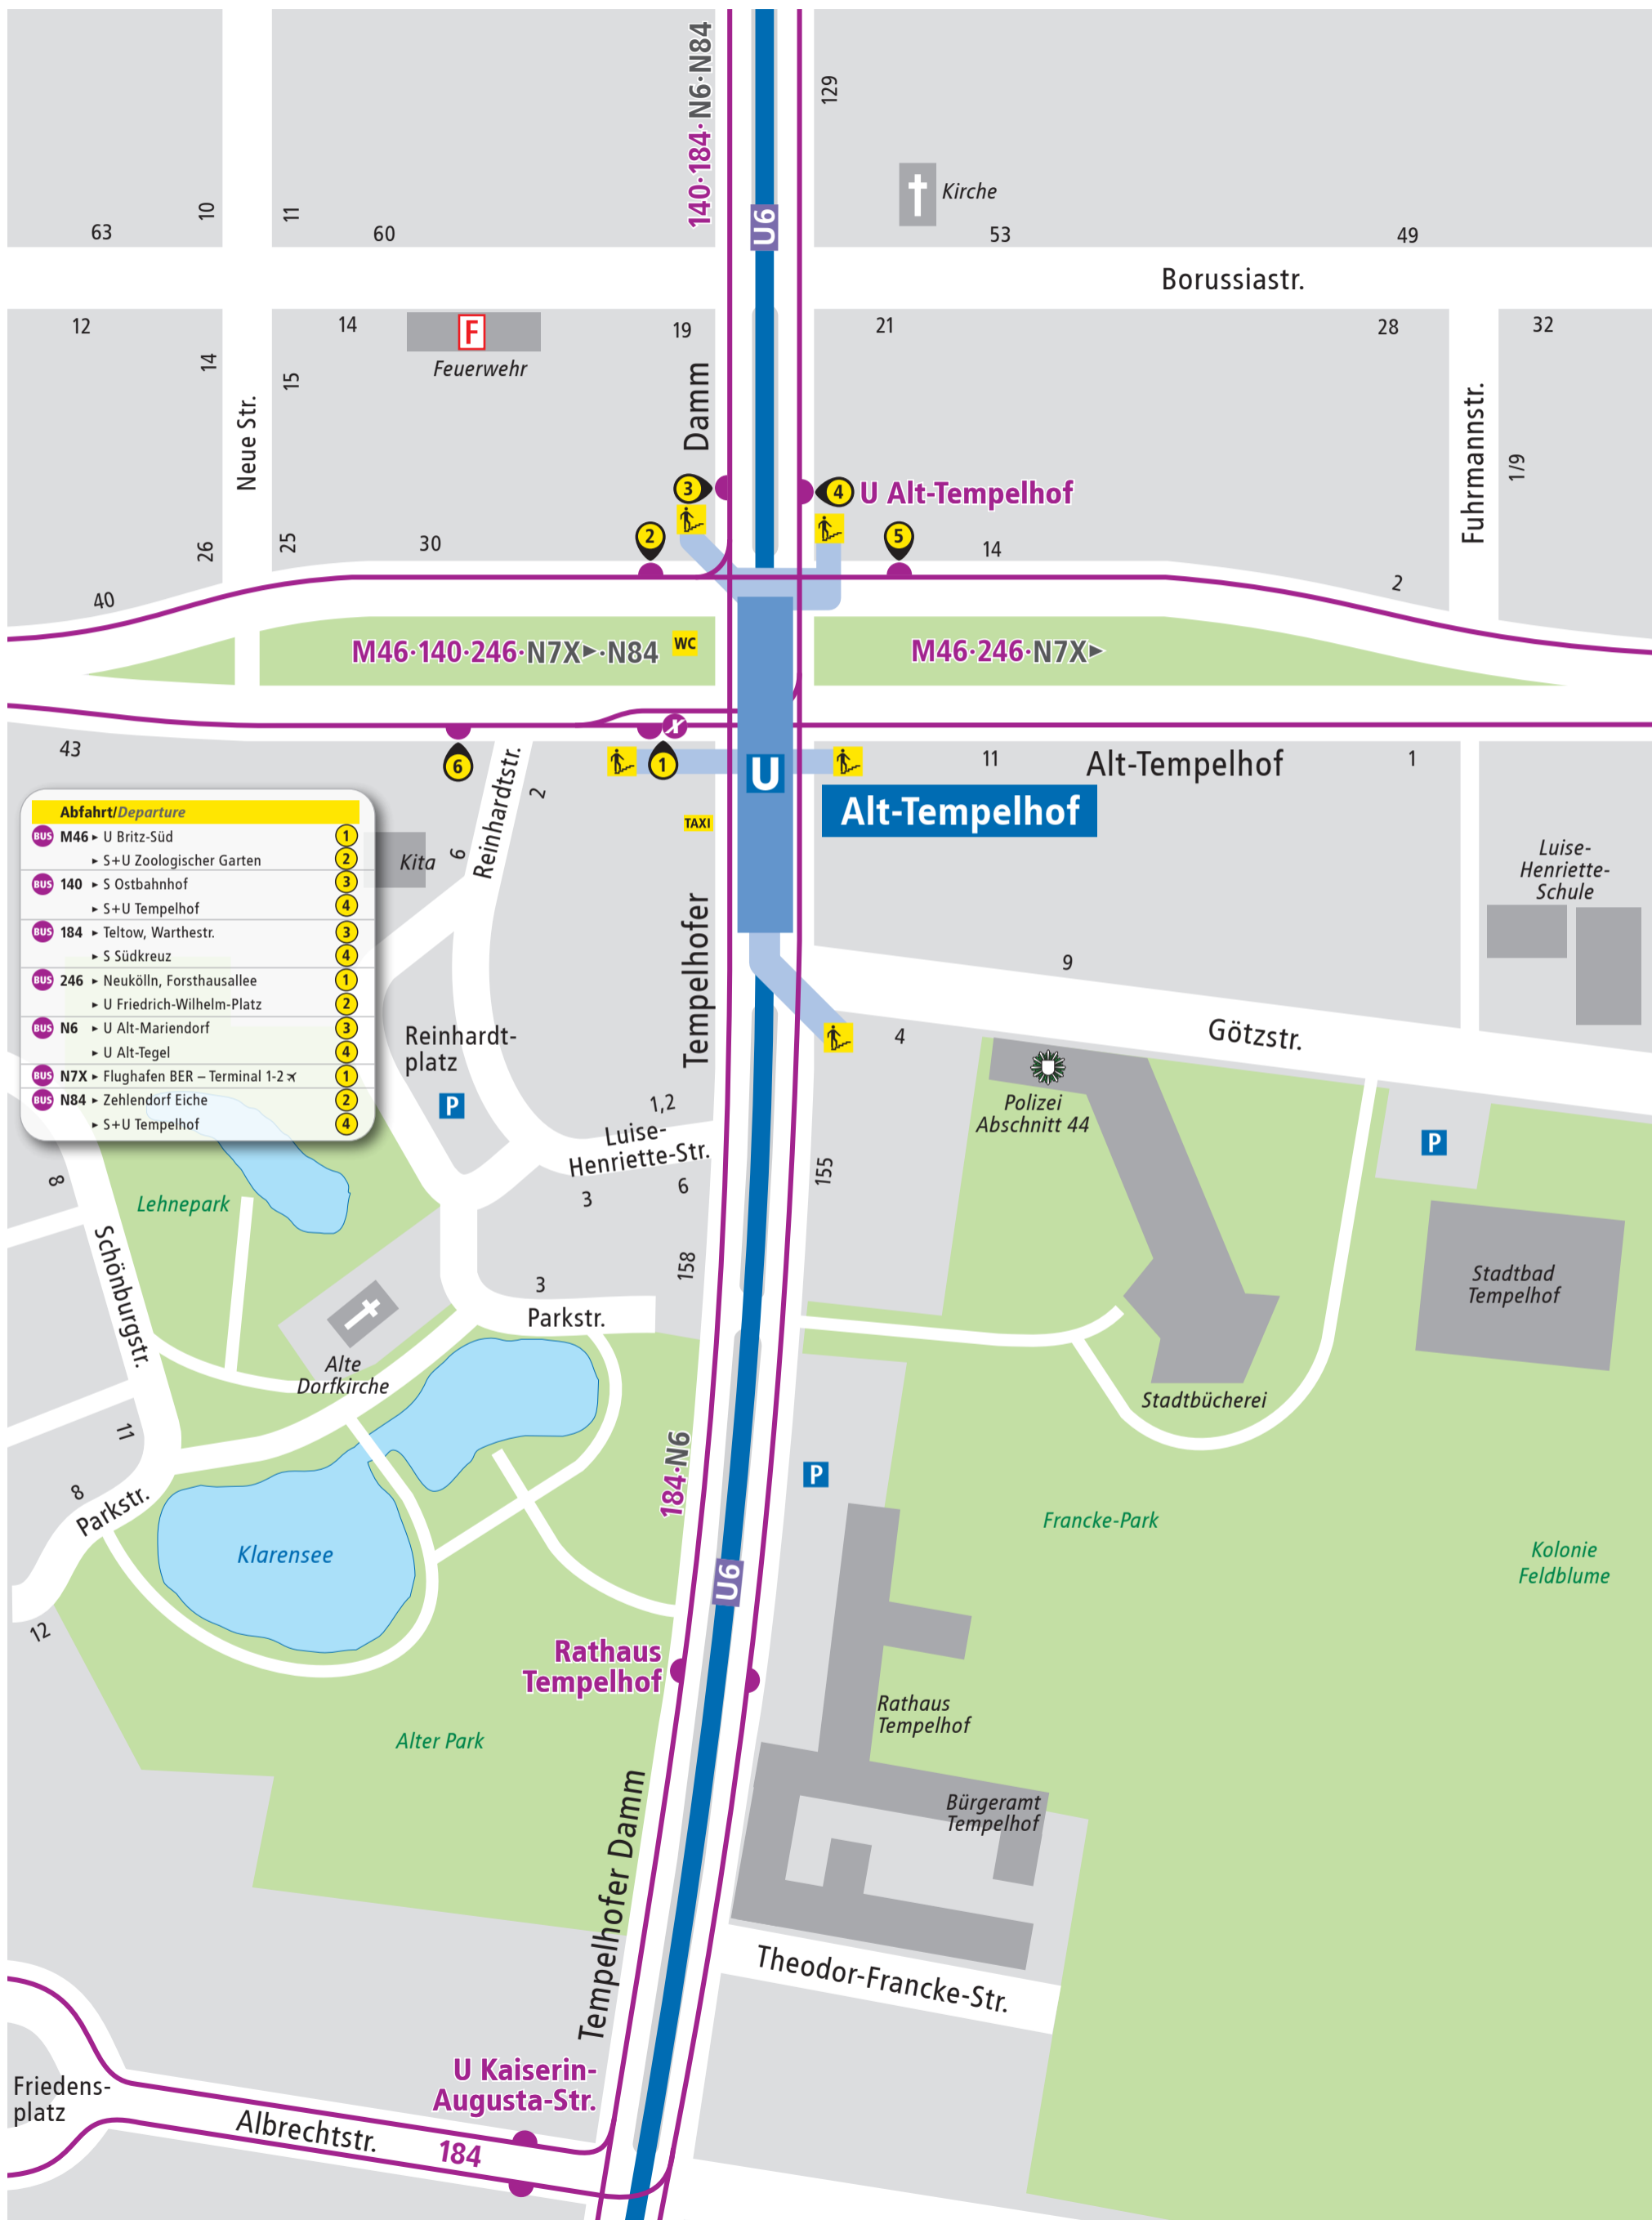

# Alt-Tempelhof

Abfahrt/Departure	
<b>BUS M46</b> ▶ U Britz-Süd	1
▶ S+U Zoologischer Garten	2
<b>BUS 140</b> ▶ S Ostbahnhof	3
▶ S+U Tempelhof	4
<b>BUS 184</b> ▶ Teltow, Warthestr.	3
▶ S Südkreuz	4
<b>BUS 246</b> ▶ Neukölln, Forsthausallee	1
▶ U Friedrich-Wilhelm-Platz	2
<b>BUS N6</b> ▶ U Alt-Mariendorf	3
▶ U Alt-Tegel	4
<b>BUS N7X</b> ▶ Flughafen BER – Terminal 1-2 ✕	1
<b>BUS N84</b> ▶ Zehlendorf Eiche	2
▶ S+U Tempelhof	4