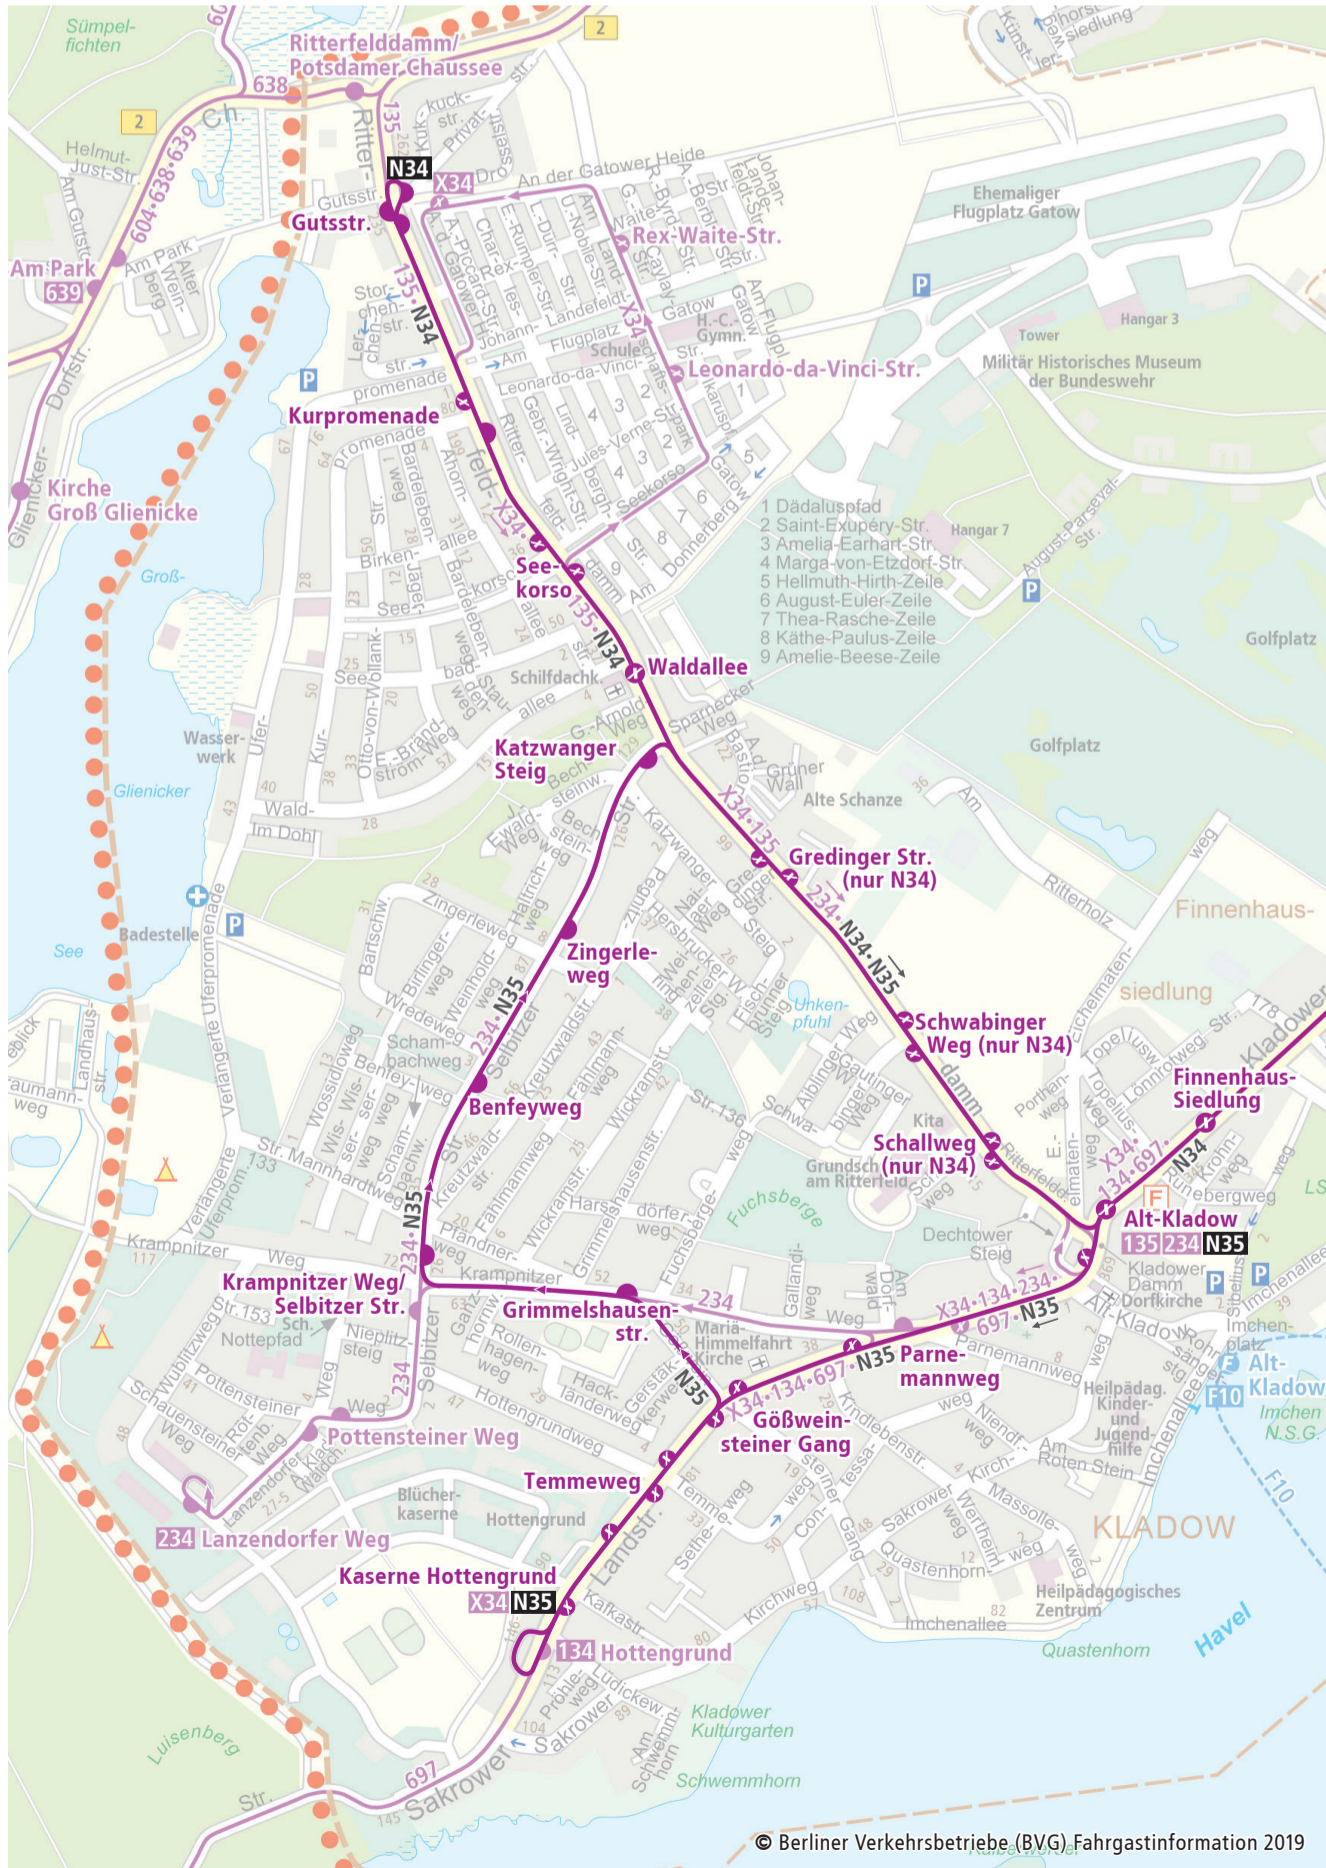

Linienweg: Kladower Damm - Sakrower Landstraße - Krampnitzer Weg - Selbitzer Straße - Ritterfelddamm - Wendeschleife Gutsstr. - Ritterfelddamm - Kladower Damm

	Nächte So/Mo - Do/Fr ca.	Nacht Fr/Sa ca.	Nacht Sa/So ca.
Alt-Kladow ▶ Gutsstr. ▶ Alt-Kladow	0:30 - 4:30 30	0:30 - 6:00 30	0:30 - 6:30 30

© Berliner Verkehrsbetriebe (BVG) Fahrgastinformation 2019