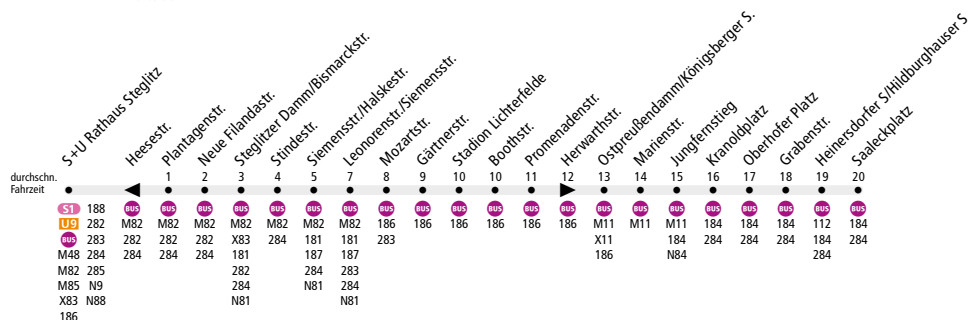

# BUS 380 S+U Rathaus Steglitz ◀▶ Lichtenfelde, Saaleckplatz

Linie verkehrt nur an Schultagen.

Tarifbereich Berlin Teilbereich B

Linienweg: Albrechtstraße (zurück: Albrechtstraße - Kuhligkshofstraße - Steglitzer Kreisel) - Steglitzer Damm - Bismarckstraße - Albrechtstraße - Siemensstraße - Ostpreußendamm - Königsberger Straße - Oberhofer Weg - Oberhofer Platz - Heinersdorfer Straße - Saaleckplatz

	7:00 - 7:30	7:30 - 8:00	8:00 - 8:30	8:30 - 9:00	9:00 - 13:00	13:00 - 13:30	13:30 - 14:00	14:00 - 14:30	14:30 - 15:30	15:30 - 16:00
S+U Rathaus Steglitz ▶ Saaleckplatz	10*		20*		Kein Betrieb		10*		20*	
Saaleckplatz ▶ S+U Rathaus Steglitz/Kreisel	10*	20*		Kein Betrieb		10*		20*		-