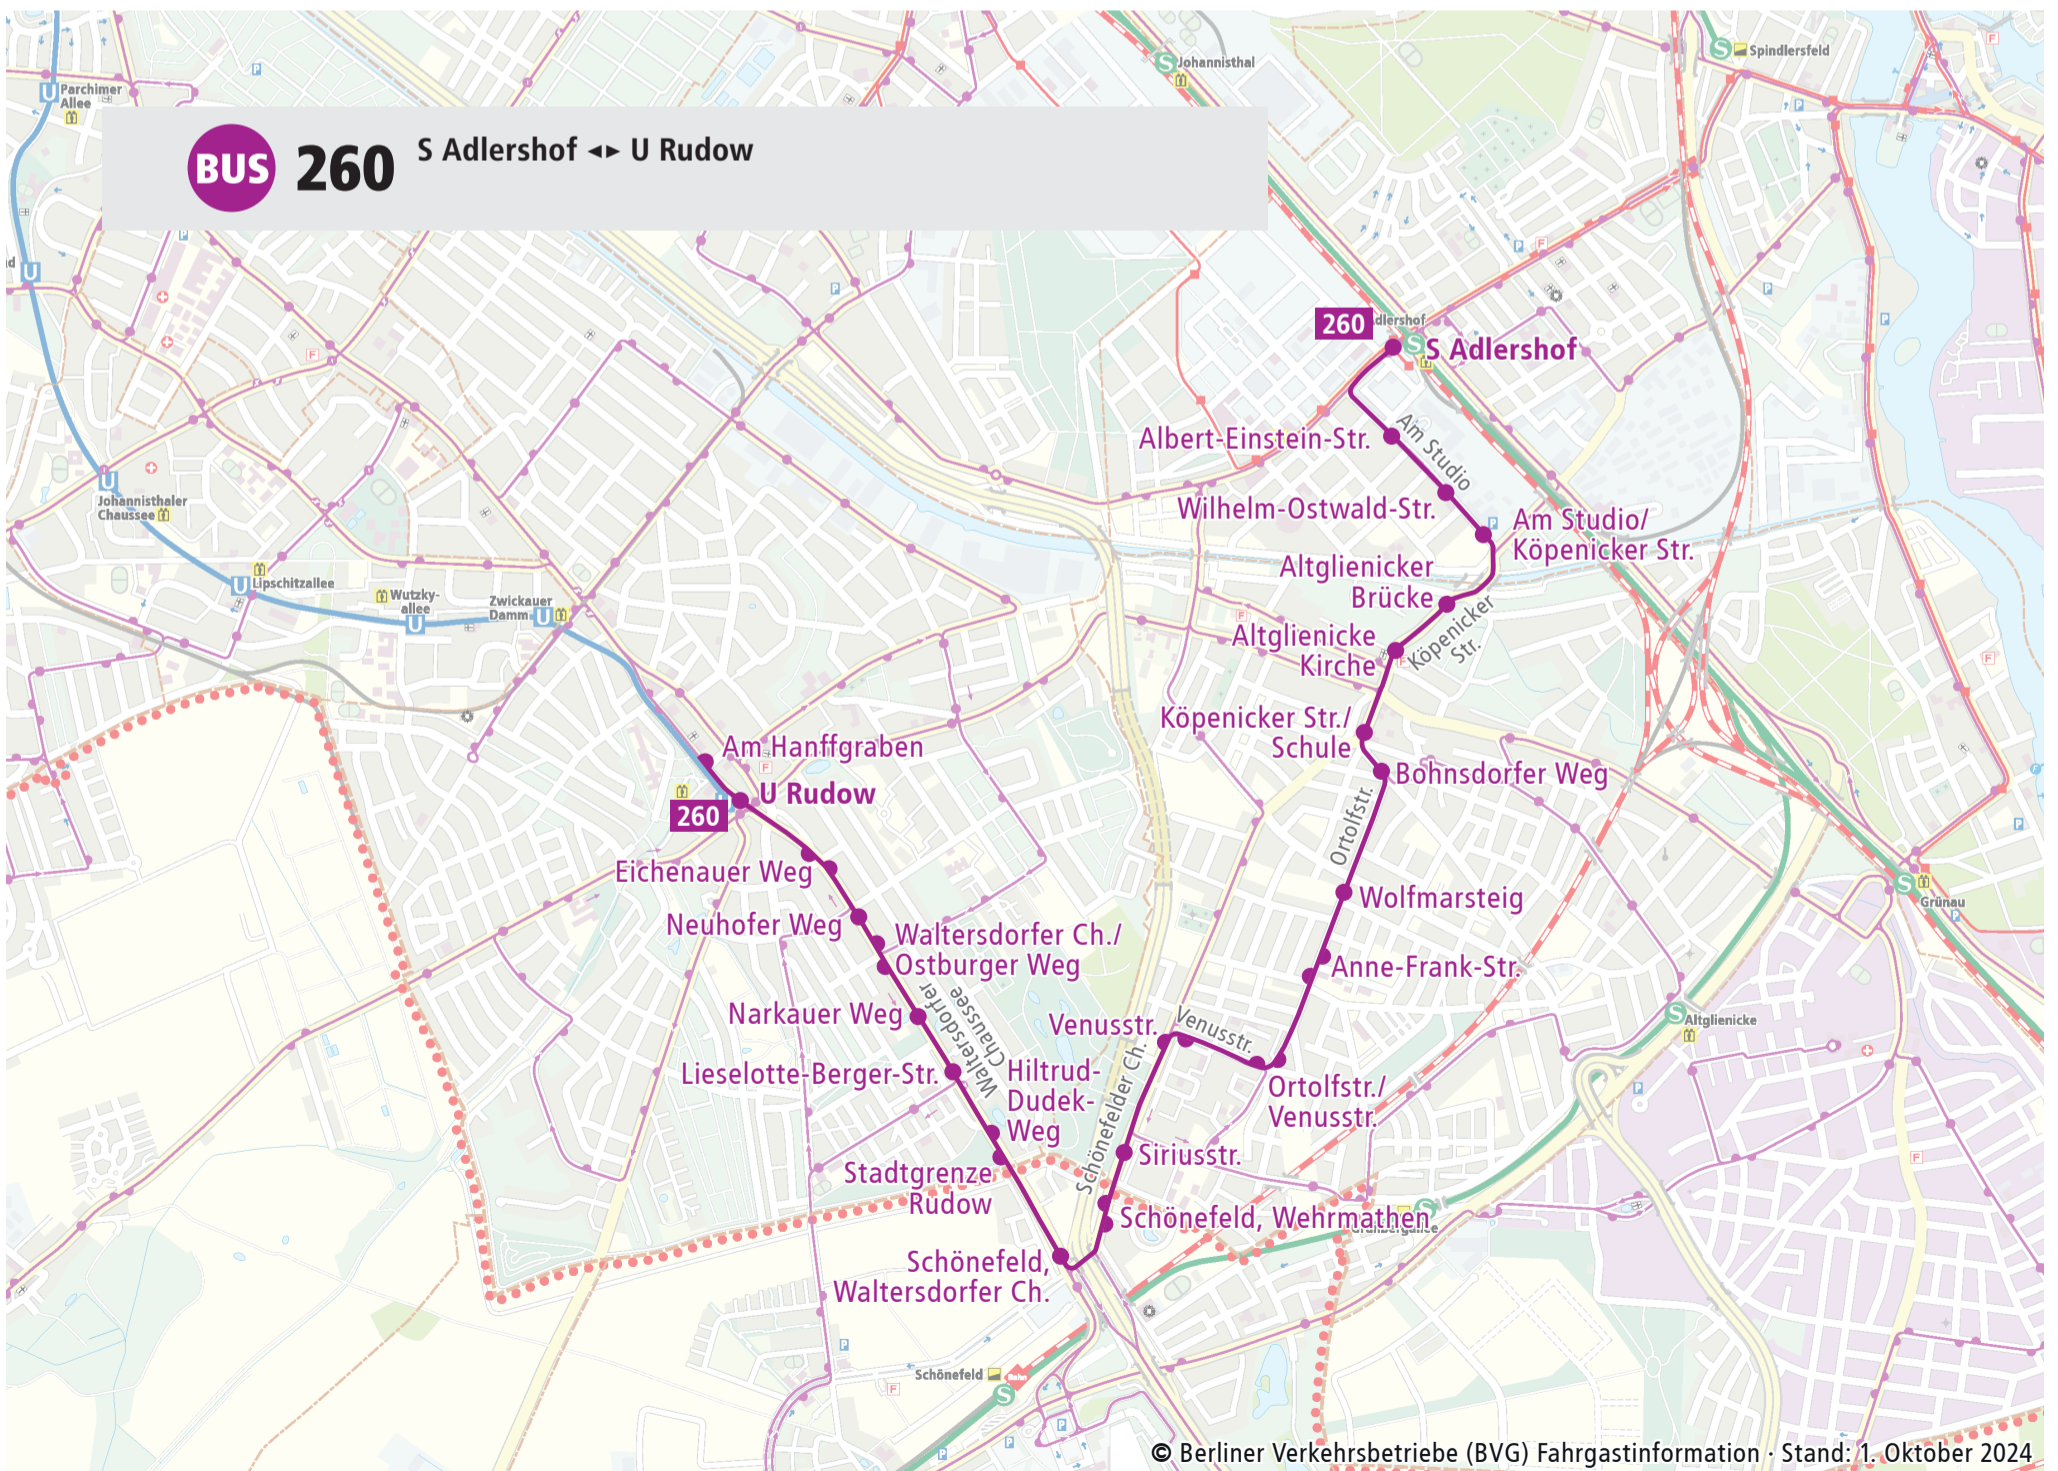

Linienweg: Rudower Chaussee - Am Studio - Köpenicker Straße - Bohnsdorfer Weg - Ortolfstraße - Venusstraße - Schönefelder Chaussee - Altglienicker Chaussee - Altglienicker Chaussee (Schönefeld) - Waltersdorfer Chaussee - Waltersdorfer Chaussee (Rudow) - Neuköllner Straße

	Mo - Fr ca.				Sa ca.		So ca.
	4:00 - 4:30	4:30 - 6:00	6:00 - 20:00	20:00 - 0:30	10:00 - 18:00	18:00 - 0:30	7:00 - 0:30
S Adlershof → U Rudow	20		10	20	10	20	20
U Rudow → S Adlershof	-	20	10	20	10	20	20

© Berliner Verkehrsbetriebe (BVG) Fahrgastinformation · Stand: 1. Oktober 2024