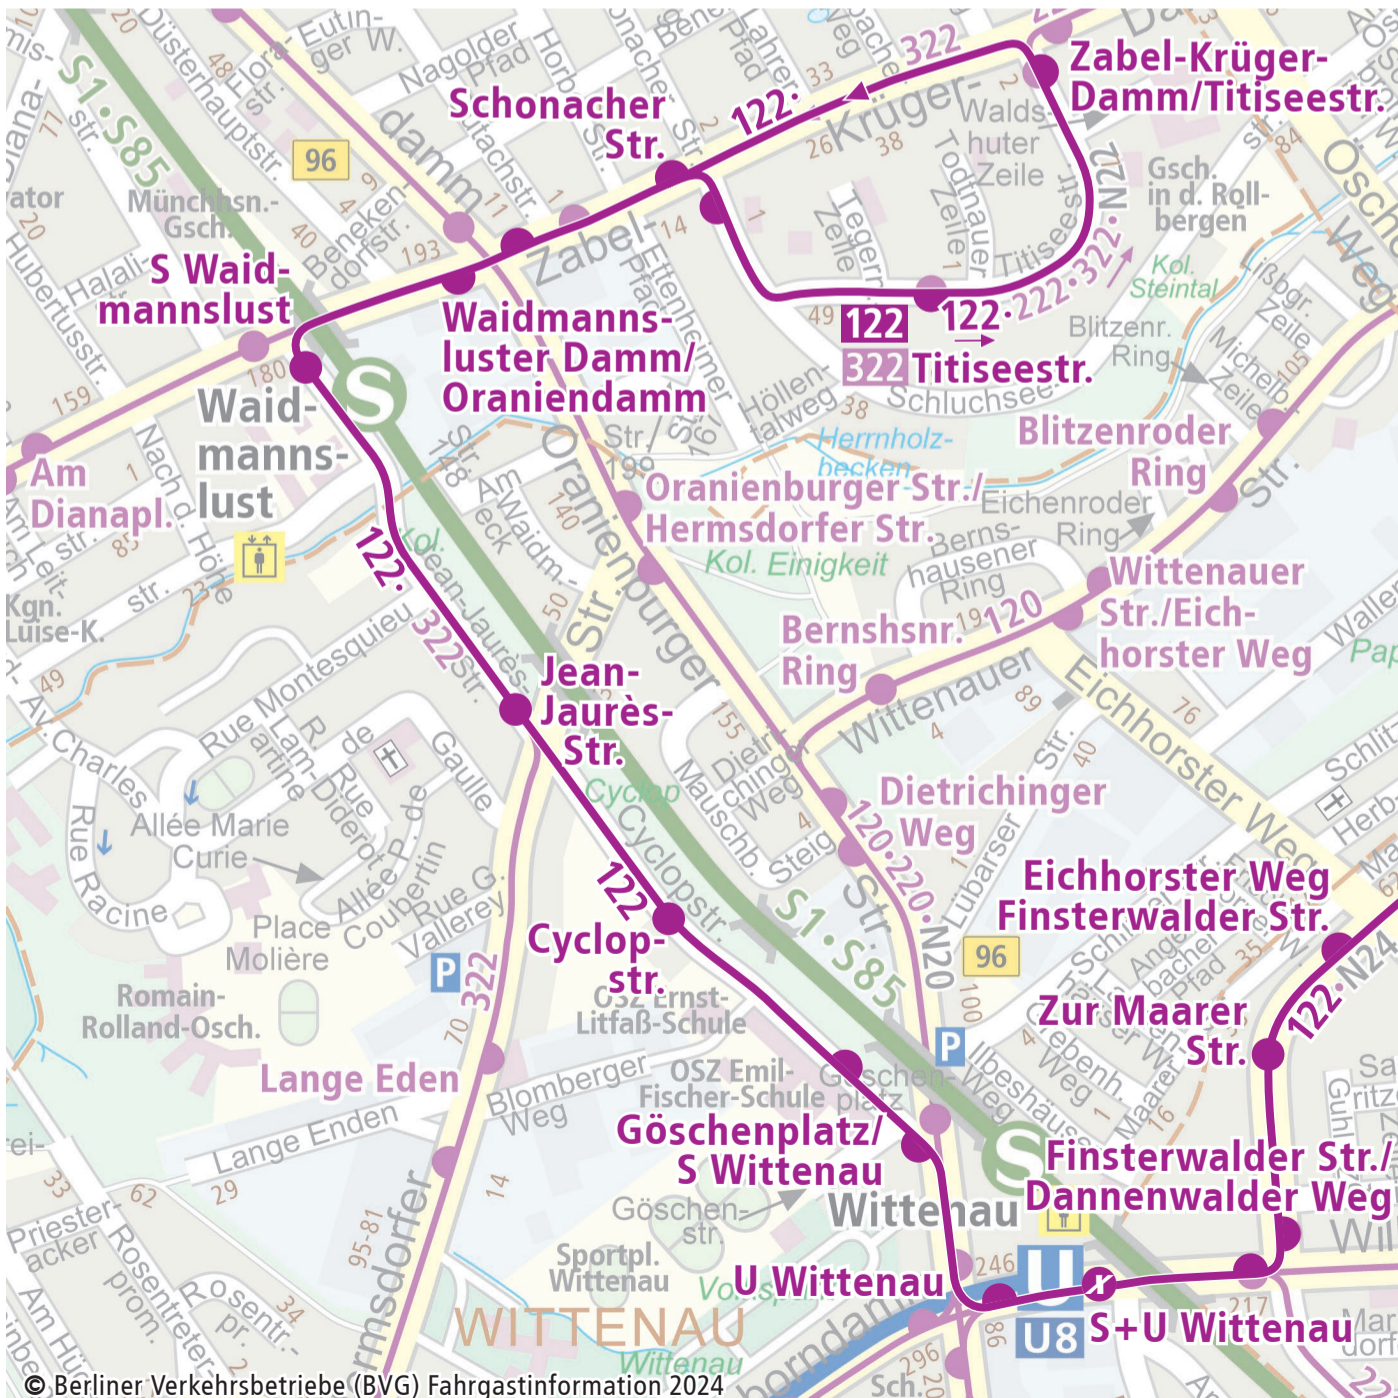

Linienweg: Kurt-Schumacher-Platz - Ollenauerstraße - Humboldtstraße - Lindauer Allee - Teichstraße - Gotthardstraße - Emmentaler Straße - Residenzstraße - Kopenhagener Straße - Hauptstraße - Hertzstraße - Fontanestraße - Lessingstraße - Hauptstraße - Wilhelmsruher Damm - Senftenberger Ring - Calauer Straße - Finsterwalder Straße - Wilhelmsruher Damm - Oranienburger Straße - Oranienring - Zabel-Krüger-Damm - Schluchsee - Titiseestr. (zurück: Titiseestr. - Zabel-Krüger-Damm)

	Mo - Fr ca.												
	4:30 - 5:00	5:00 - 5:30	5:30 - 6:00	6:00 - 6:30	6:30 - 8:30	8:30 - 9:00	9:00 - 13:30	13:30 - 14:00	14:00 - 18:00	18:00 - 18:30	18:30 - 19:00	19:00 - 20:00	22:30 - 0:30
U Kurt-Schumacher-Platz ▶ U Paracelsus-Bad							10				20		
U Paracelsus-Bad ▶ Wilhelmsruher Damm		20					10					20	
Wilhelmsruher Damm ▶ Göschenplatz/S Wittenau	20		10				5				10		
Göschenplatz/S Wittenau ▶ Titiseestr.			20			10		20		10		20	
Titiseestr. ▶ Göschenplatz/S Wittenau		20			10		20		10			20	
Göschenplatz/S Wittenau ▶ Wilhelmsruher Damm		20			10		5				10		
Wilhelmsruher Damm ▶ U Paracelsus-Bad		20					10					20	
U Paracelsus-Bad ▶ U Kurt-Schumacher-Platz			20				10*					20	

	Sa ca.					So ca.				
	5:30 - 7:00	7:00 - 9:00	9:00 - 20:00	20:00 - 22:30	22:30 - 0:30	6:30 - 7:00	7:00 - 10:00	10:00 - 20:00	20:00 - 22:30	22:30 - 0:30
U Kurt-Schumacher-Platz ▶ U Paracelsus-Bad				20					20	
U Paracelsus-Bad ▶ Wilhelmsruher Damm			20					20		
Wilhelmsruher Damm ▶ Göschenplatz/S Wittenau			10		20			10		20
Göschenplatz/S Wittenau ▶ Titiseestr.			20					20		
Titiseestr. ▶ Göschenplatz/S Wittenau			20					20		
Göschenplatz/S Wittenau ▶ Wilhelmsruher Damm		20			20			10		20
Wilhelmsruher Damm ▶ U Paracelsus-Bad			20					20		
U Paracelsus-Bad ▶ U Kurt-Schumacher-Platz			20					20		

Ab 15. Dezember 2024
Linienwegänderung. Zwischen dem Göschenplatz und der Kreuzung Waidmannsluster Damm/Oranienring verkehrt die Linie neu in beiden Richtungen über Cycloppstraße, Jean-Jaurès-Straße und Waidmannsluster Damm (siehe Karte).