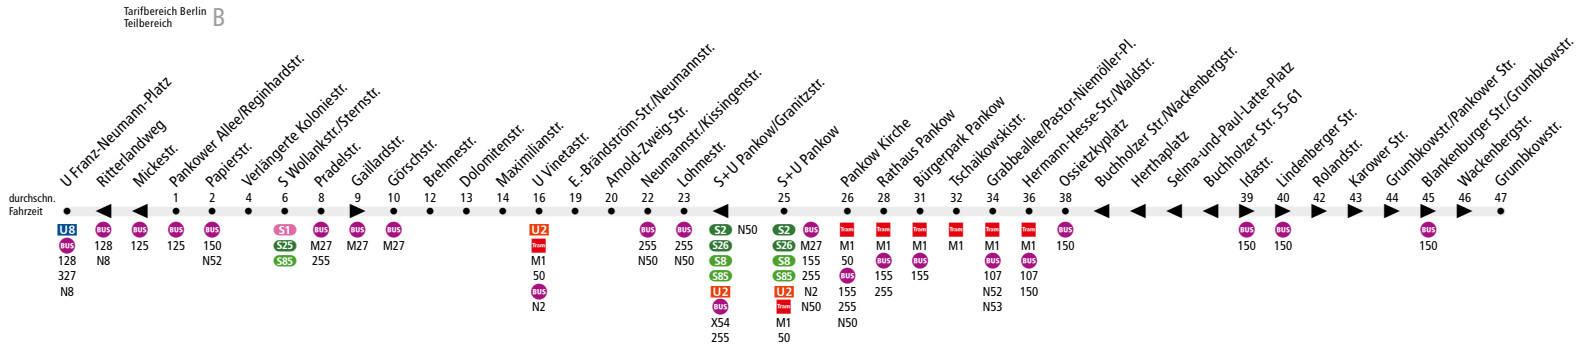

**BUS 250** (U Franz-Neumann-Platz ↔) U Vinetastr.  
↔ Niederschönhausen, Buchholzer Str.

Linienweg: Pankower Allee (zurück: Pankower Allee - Reginhardstraße - Residenzstraße - Holländerstraße - Markstraße - Franz-Neumann-Platz - Pankower Allee) - Provinzstraße - Kühnemannstraße - Nordbahnstraße - Wollankstraße - Florastraße - Heynstraße - Maximilianstraße - Berliner Straße - Elsa-Brändström-Straße - Neumannstraße - Kissingenstraße - Grantzstraße - Berliner Straße - Breite Straße - Schönholzer Straße - Grabbeallee - Pastor-Niemöller-Platz - Hermann-Hesse-Straße - Ossietzkyplatz - Blankenburger Straße - Lindener Straße - Karower Straße - Grumbkowstraße (zurück: Grumbkowstraße - Buchholzer Straße - Blankenburger Straße)

	Mo - Fr ca.					Sa ca.				
	5:00 - 6:00	6:00 - 6:30	6:30 - 19:00	19:00 - 20:00	20:00 - 0:30	7:30 - 8:00	8:00 - 18:00	18:00 - 0:30	7:00 - 7:30	7:30 - 0:30
U Franz-Neumann-Platz ▶ U Vinetastr.	-		20		-	20		-		-
U Vinetastr. ▶ Grumbkowstr.	20	10		20		20	20		20	
Grumbkowstr. ▶ U Vinetastr.	20		10	20		20			-	20
U Vinetastr. ▶ U Franz-Neumann-Platz	-		20		-	-	20	-		-