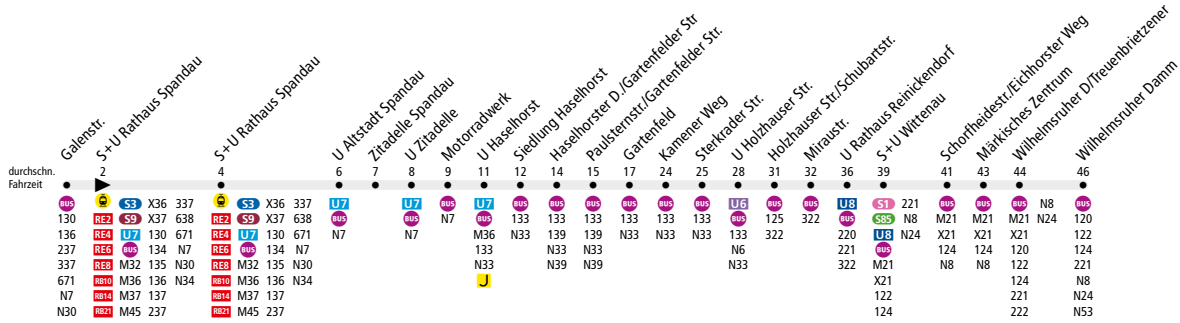

BUS X33 S+U Rathaus Spandau ↔ Märkisches Viertel, Wilhelmsruher Damm

ExpressBus

Tarfbereich Berlin
Teilbereich B

Linienweg: Seegefelder Straße - Altstädter Ring - Falkenseer Platz - Am Julisturm - Daumstraße - Gartenfelder Straße - Bernauer Straße - Holzhauser Straße - Am Nordgraben - Eichborndamm - Wilhelmsruher Damm

	Mo-Fr ca.				Sa ca.				So ca.	
	5:00 - 6:00	6:00 - 20:00	20:00 - 22:30	22:30 - 23:00	7:00 - 10:00	10:00 - 20:00	20:00 - 22:30	22:30 - 23:00	9:00 - 22:30	22:30 - 23:00
S+U Rathaus Spandau ▶ Wilhelmsruher Damm	20	10	20		20	10	20		20	
Wilhelmsruher Damm ▶ S+U Rathaus Spandau	20	10	20	-	20	10	20	-	20	-