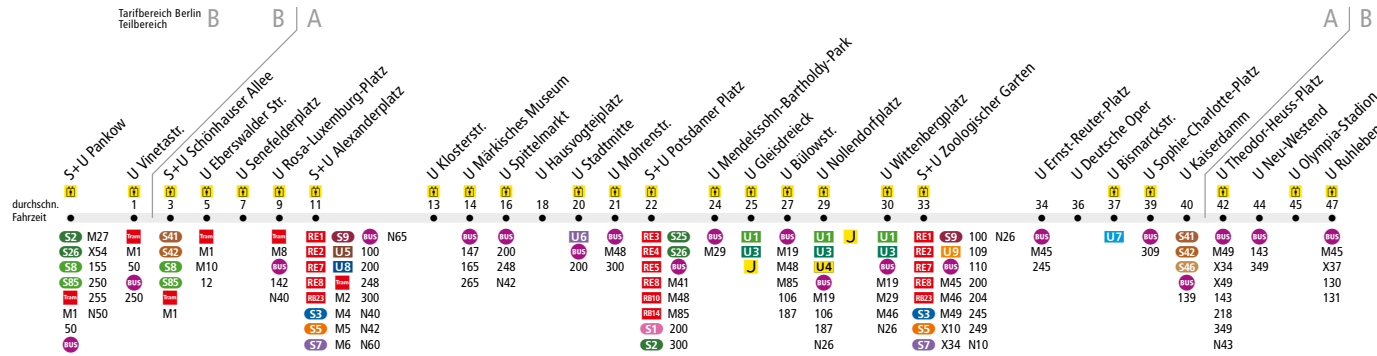

Die Linie U2 verkehrt zusätzlich in den Nächten Fr/Sa, Sa/So und vor Feiertagen. In den übrigen Nächten verkehrt die Nachtbus-Linie N2.

		Mo - Do ca.																
		4:00 - 4:30	4:30 - 6:00	6:00 - 6:30	6:30 - 7:00	7:00 - 7:30	7:30 - 9:00	9:00 - 9:30	9:30 - 10:00	10:00 - 14:00	14:00 - 14:30	14:30 - 15:30	15:30 - 18:30	18:30 - 19:00	19:00 - 19:30	19:30 - 21:00	21:00 - 0:30	0:30 - 1:00
S+U Pankow ▶ U Theodor-Heuss-Platz		10		5			4*			5			4*		5	10		-
U Theodor-Heuss-Platz ▶ U Ruhleben			10				8			10			8			10		
U Ruhleben ▶ U Theodor-Heuss-Platz		-	10			8		10				8		10				-
U Theodor-Heuss-Platz ▶ S+U Pankow		-	10	5		4*			5			4*		5		10		

\* in den Schulferien im 4,5-Minuten-Takt

		Fr ca.															
		4:00 - 4:30	4:30 - 6:00	6:00 - 6:30	6:30 - 7:00	7:00 - 7:30	7:30 - 9:00	9:00 - 9:30	9:30 - 10:00	10:00 - 13:30	13:30 - 14:00	14:00 - 15:00	15:00 - 18:00	18:00 - 18:30	18:30 - 19:00	19:00 - 22:30	22:30 - 0:30
S+U Pankow ▶ U Theodor-Heuss-Platz		10		5			4*			5			4		5	10	
U Theodor-Heuss-Platz ▶ U Ruhleben			10				8			10			8			10	
U Ruhleben ▶ U Theodor-Heuss-Platz		-	10			8		10				8		10			
U Theodor-Heuss-Platz ▶ S+U Pankow		-	10	5		4*			5			4		5		10	

\* in den Schulferien im 4,5-Minuten-Takt

		Sa ca.					So ca.							
		0:30 - 1:00	1:00 - 5:00	5:00 - 5:30	5:30 - 10:00	10:00 - 22:30	22:30 - 0:30	0:30 - 1:00	1:00 - 6:30	6:30 - 7:00	7:00 - 12:30	12:30 - 19:00	19:00 - 0:30	0:30 - 1:00
S+U Pankow ▶ U Theodor-Heuss-Platz		15			10	5	10	15		10		5	10	-
U Theodor-Heuss-Platz ▶ U Ruhleben		10		15		10		10		15		10		
U Ruhleben ▶ U Theodor-Heuss-Platz			15			10			15			10		-
U Theodor-Heuss-Platz ▶ S+U Pankow		10		15		10	5	10	10	15	10	5	10	