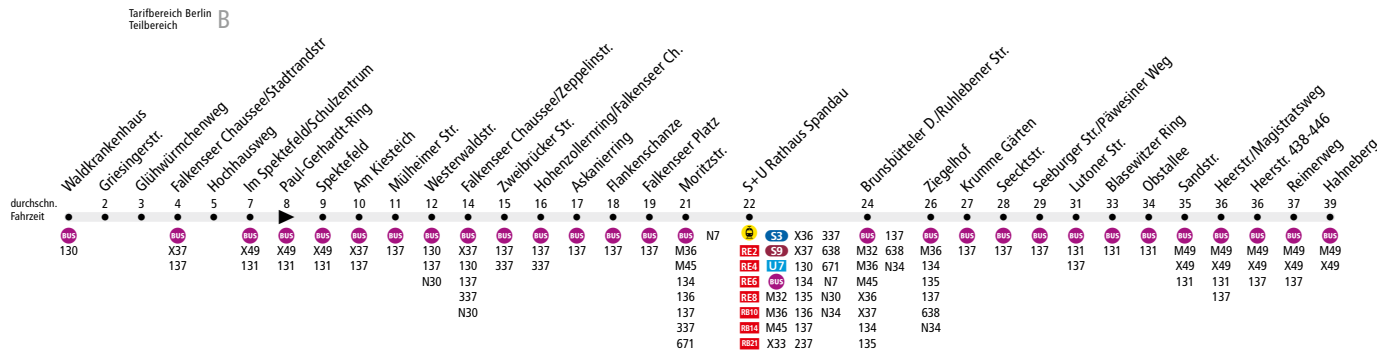

MetroBus

Linienweg: Stadtrandstraße - Im Spektefeld - Am Kiesteich - Falkenseer Chaussee - Falkenseer Damm - Falkenseer Platz - Altstädter Ring - Klosterstraße - Seeburger Straße - Seeburger Weg - Blasewitzer Ring - Sandstraße - Heerstraße - Gärtnerering

	Mo - Fr ca.											
	0:30 - 4:30	4:30 - 5:00	5:00 - 6:00	6:00 - 13:00	13:00 - 13:30	13:30 - 14:00	14:00 - 15:00	15:00 - 15:30	15:30 - 16:00	16:00 - 20:30	20:30 - 21:00	21:00 - 0:30
Waldkrankenhaus ▶ Im Spektefeld/Schulzentrum	30		20				16*		20			
Im Spektefeld/Schulzentrum ▶ Reimerweg	30	20		10			8**		10			20
Reimerweg ▶ Hahneberg	30	20		10			8**		10			20
Hahneberg ▶ Reimerweg	30	20	10			8**		10			20	
Reimerweg ▶ Im Spektefeld/Schulzentrum	30	20	10			8**		10			20	
Im Spektefeld/Schulzentrum ▶ Waldkrankenhaus	30		20				16*		20			

* In den Sommerferien im 20-Minuten-Takt; ** in den Sommerferien im 10-Minuten-Takt

	Sa ca.					So ca.				
	0:30 - 5:30	5:30 - 9:00	9:00 - 20:00	20:00 - 20:30	20:30 - 0:30	0:30 - 6:30	6:30 - 7:00	7:00 - 12:00	12:00 - 18:30	18:30 - 0:30
Waldkrankenhaus ▶ Im Spektefeld/Schulzentrum	30		20			30		20	10	20
Im Spektefeld/Schulzentrum ▶ Reimerweg	30	20	10		20	30		20	10	20
Reimerweg ▶ Hahneberg	30	20	10		20	30		20	10	20
Hahneberg ▶ Reimerweg	30	20	10		20	30		20	10	20
Reimerweg ▶ Im Spektefeld/Schulzentrum	30	20	10		20	30		20	10	20
Im Spektefeld/Schulzentrum ▶ Waldkrankenhaus	30		20			30		20	10	20