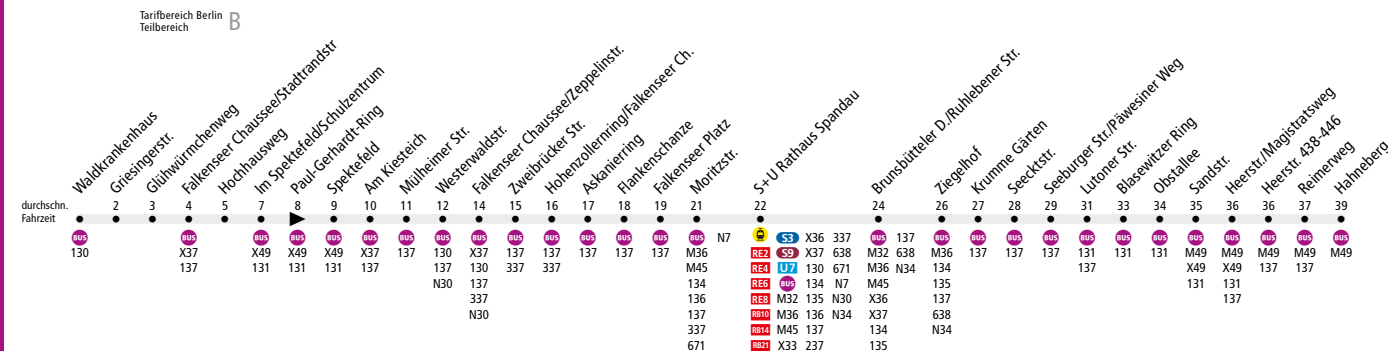

MetroBus

Linienweg: Stadtrandstraße - Im Spektefeld - Am Kiesteich - Falkenseer Chaussee - Falkenseer Damm - Falkenseer Platz - Altstädter Ring - Klosterstraße - Seeburger Straße - Seeburger Weg - Blasewitzer Ring - Sandstraße - Heerstraße - Gärtnerering

	Mo - Fr ca.											
	0:30 - 4:30	4:30 - 5:00	5:00 - 6:00	6:00 - 13:00	13:00 - 13:30	13:30 - 14:00	14:00 - 15:00	15:00 - 15:30	15:30 - 16:00	16:00 - 20:30	20:30 - 21:00	21:00 - 0:30
Waldkrankenhaus ▶ Im Spektefeld/Schulzentrum	30	20					16*	20				
Im Spektefeld/Schulzentrum ▶ Reimerweg	30	20		10		8**	10				20	
Reimerweg ▶ Hahneberg	30	20	10				8**	10		10	20	
Hahneberg ▶ Reimerweg	30	20	10		8**	10				20		
Reimerweg ▶ Im Spektefeld/Schulzentrum	30	20	10		8**	10				20		
Im Spektefeld/Schulzentrum ▶ Waldkrankenhaus	30	20					16*	20				

* In den Sommerferien im 20-Minuten-Takt; ** in den Sommerferien im 10-Minuten-Takt

	Sa ca.					So ca.				
	0:30 - 5:30	5:30 - 9:00	9:00 - 20:00	20:00 - 20:30	20:30 - 0:30	0:30 - 6:30	6:30 - 7:00	7:00 - 12:00	12:00 - 18:30	18:30 - 0:30
Waldkrankenhaus ▶ Im Spektefeld/Schulzentrum	30	20				30	20	10	20	
Im Spektefeld/Schulzentrum ▶ Reimerweg	30	20	10	20	30	20	10	20		
Reimerweg ▶ Hahneberg	30	20	10	20	30	20	10	20		
Hahneberg ▶ Reimerweg	30	20	10	20	30	20	10	20		
Reimerweg ▶ Im Spektefeld/Schulzentrum	30	20	10	20	30	20	10	20		
Im Spektefeld/Schulzentrum ▶ Waldkrankenhaus	30	20				30	20	10	20	