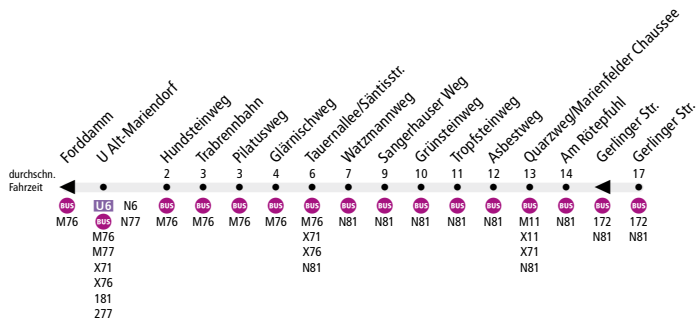

Tarifbereich Berlin  
Teilbereich B

Linienweg: Mariendorfer Damm (zurück: Mariendorfer Damm - Alt-Mariendorf - Forddamm) - Tauernallee - Quarzeweg - Drusenheimer Weg

	Mo-Fr ca.	Sa ca.	So ca.
	5:00 - 0:00	5:30 - 0:00	7:00 - 0:00
<b>U Alt-Mariendorf ▶ Gerlinger Str.</b>	20	20	20
<b>Gerlinger Str. ▶ U Alt-Mariendorf</b>	20	20	20