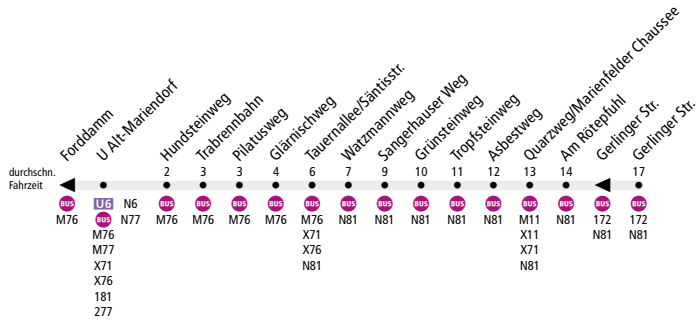

Tarifbereich Berlin
Teilbereich B

Linienweg: Mariendorfer Damm (zurück: Mariendorfer Damm - Alt-Mariendorf - Forddamm) - Tauernallee - Quarzeweg - Drusenheimer Weg

	Mo-Fr ca.	Sa ca.	So ca.
	5:00 - 0:00	5:30 - 0:00	7:00 - 0:00
U Alt-Mariendorf ▶ Gerlinger Str.	20	20	20
Gerlinger Str. ▶ U Alt-Mariendorf	20	20	20