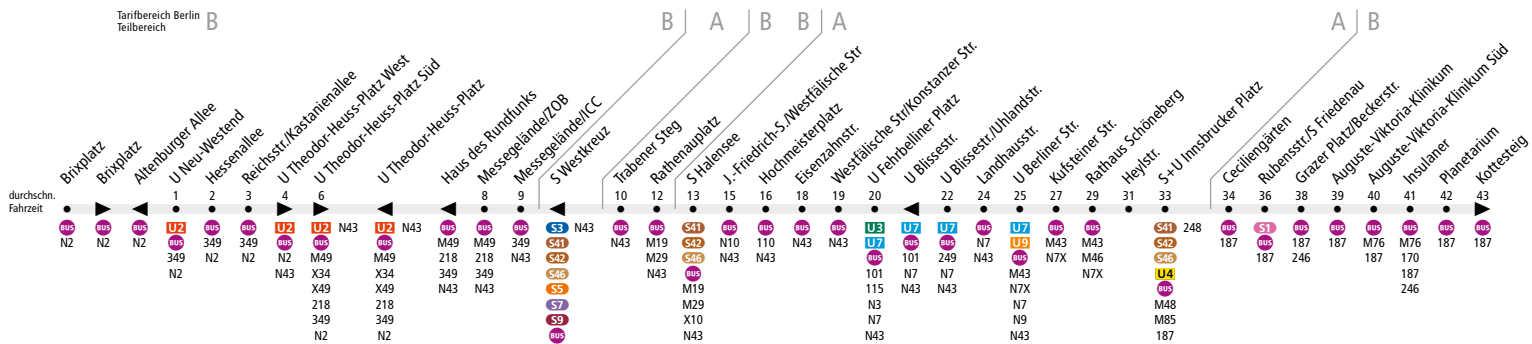

143 Neu-Westend, Brixplatz ↔ U Berliner Str. (↔ Schöneberg, Planetarium)

Linienweg: Brixplatz - Reichsstraße - Theodor-Heuss-Platz - Masurenallee - Messedamm - Halenseestraße - Rathenauplatz - Kurfürstendamm - Westfälische Straße - Fehrbellner Platz - Brandenburgische Straße - Berliner Straße - Bundesallee - Badensche Straße - John-F.-Kennedy-Platz - Martin-Luther-Straße - Hauptstraße - Rubensstraße - Thorwaldsenstraße - Prellerweg - Munsterdamm

	Mo - Fr ca.					Sa ca.			So ca.		
	4:00 - 4:30	4:30 - 7:00	7:00 - 19:00	19:00 - 0:30	0:30 - 1:00	5:30 - 7:00	7:00 - 0:30	0:30 - 1:00	6:30 - 7:00	7:00 - 0:30	0:30 - 1:00
Brixplatz ▶ U Theodor-Heuss-Platz West	-	20	20	30	-	20	30	-	20	30	
U Theodor-Heuss-Platz West ▶ U Berliner Str.	-	20	-	-	20	-	-	20	-	-	
U Berliner Straße ▶ Planetarium	-	20	-	-	-	-	-	-	-	-	
Planetarium ▶ U Berliner Str.	-	20	-	-	-	-	-	-	-	-	
U Berliner Str. ▶ U Theodor-Heuss-Platz	-	20	-	-	20	-	20	-	20	-	
U Theodor-Heuss-Platz ▶ Brixplatz	30	20	-	-	-	20	-	-	20	-	