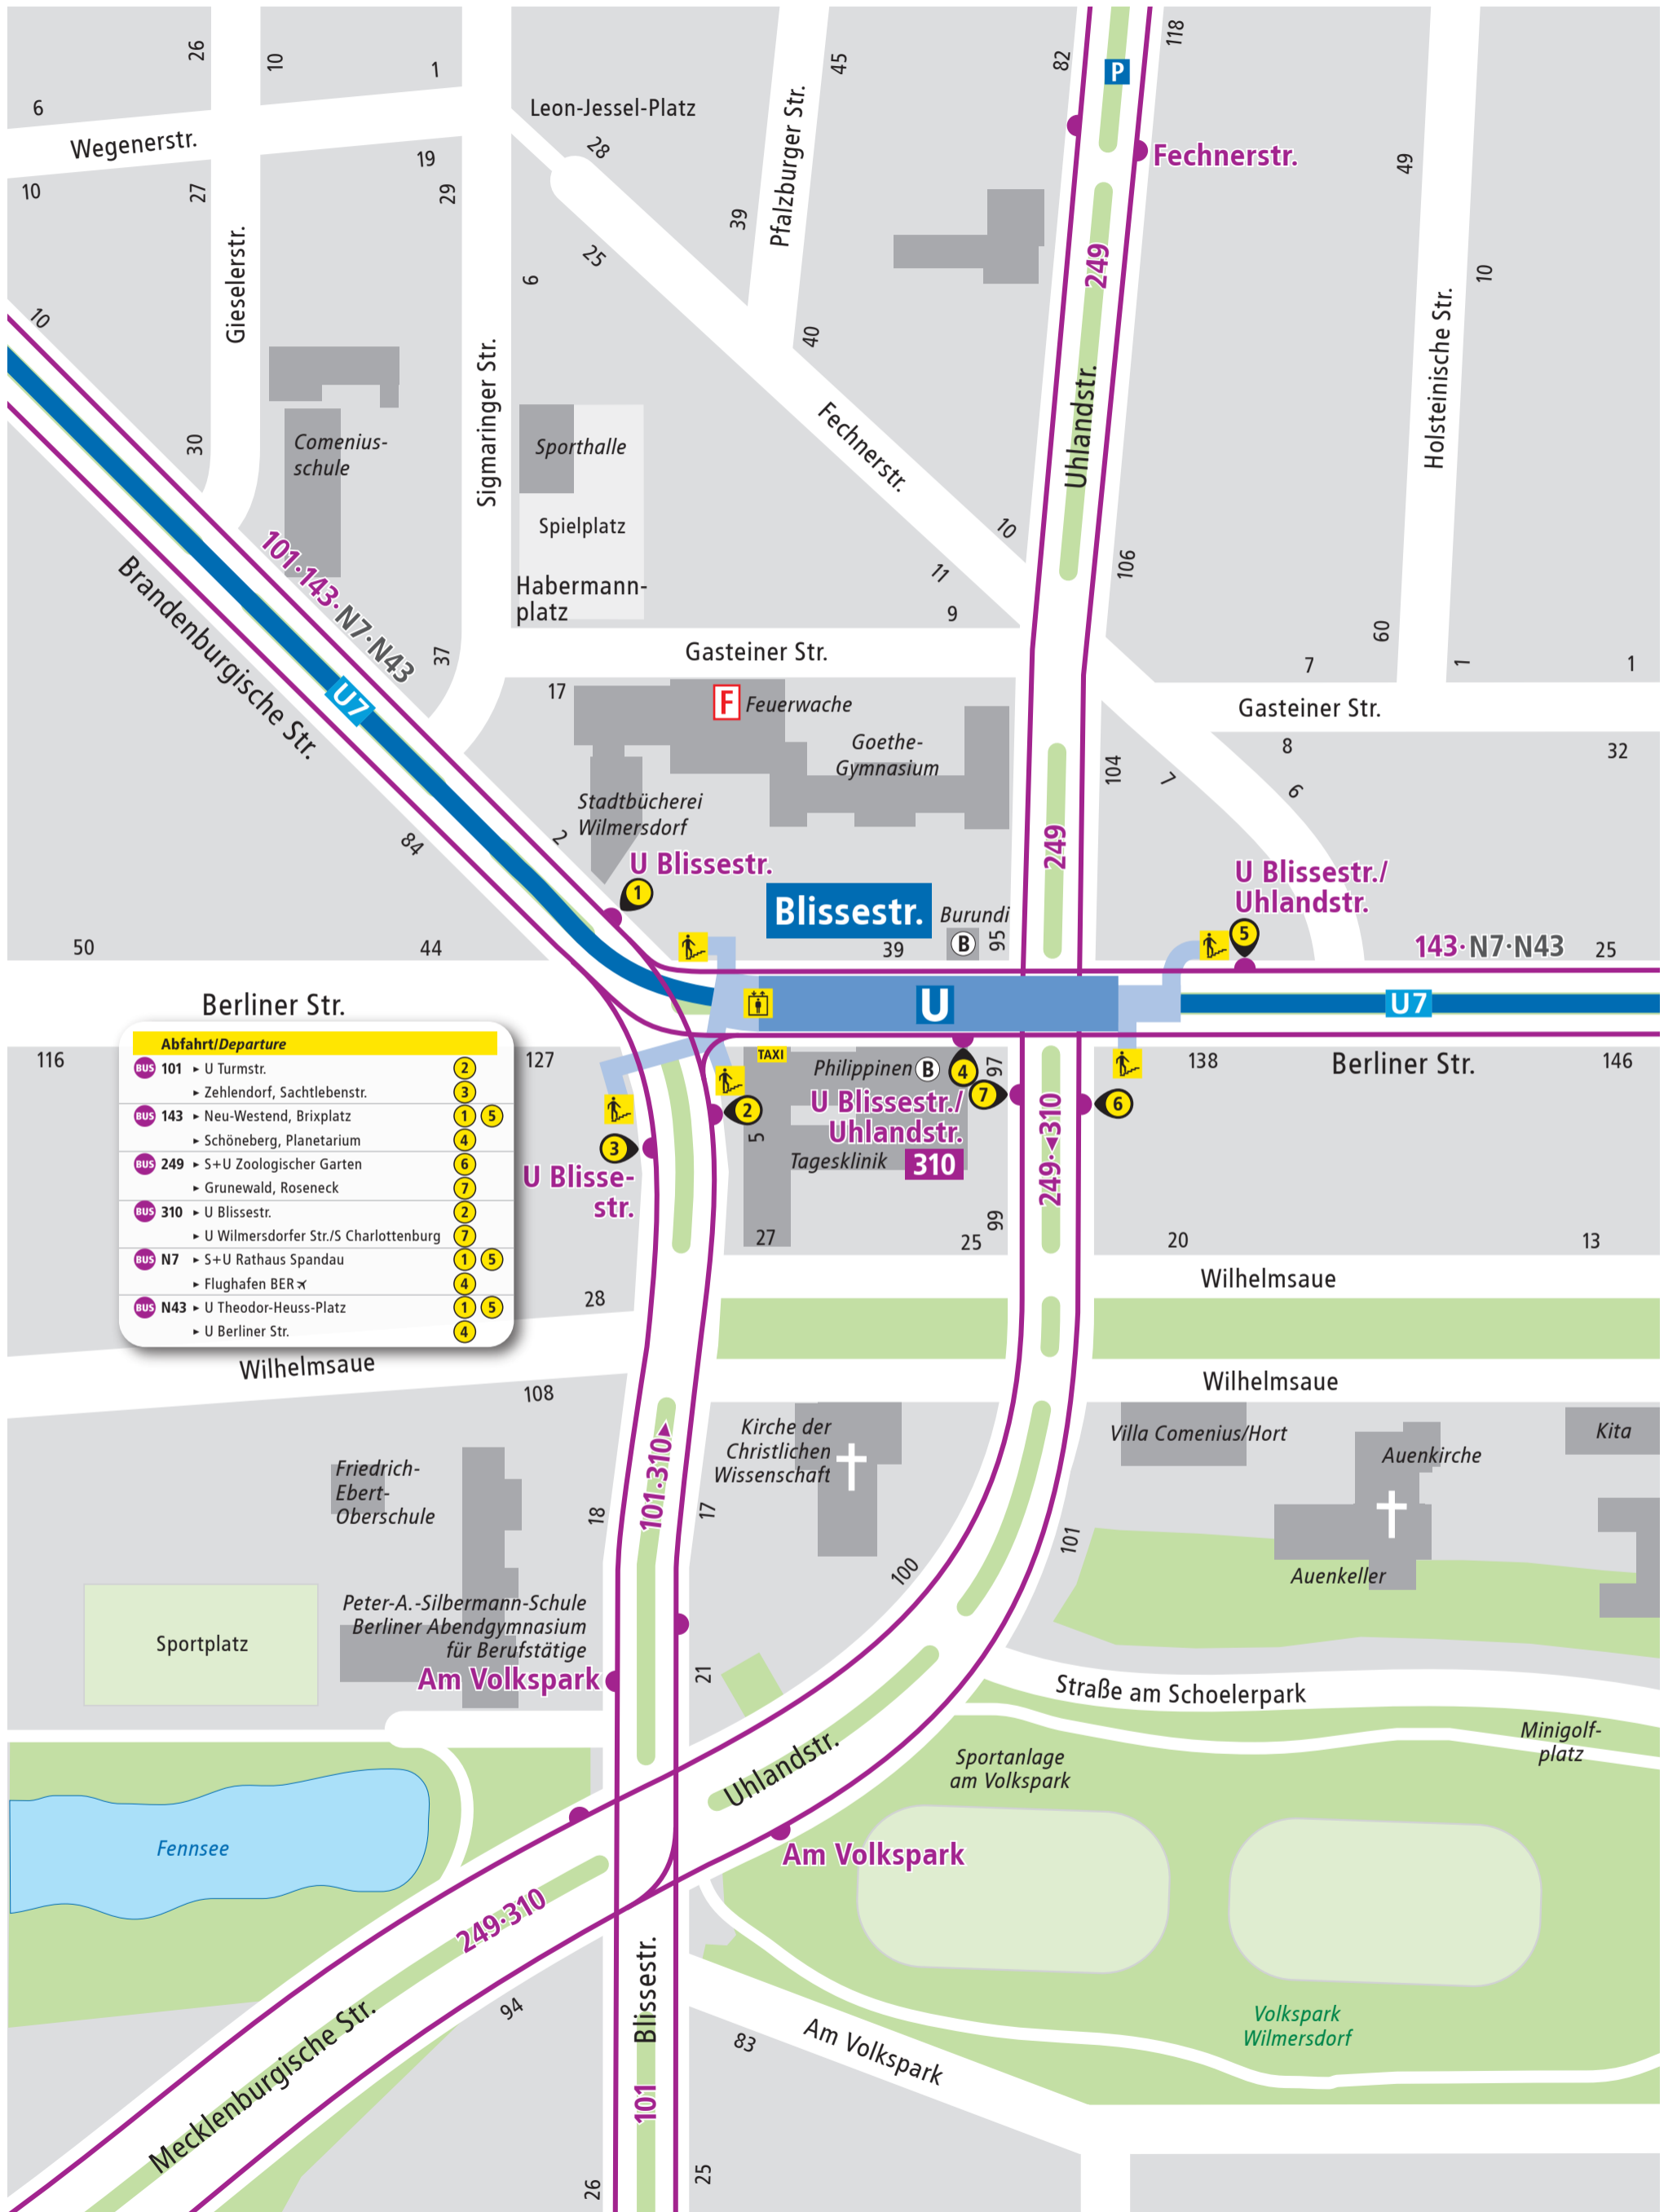

Blissestraße

Abfahrt/Departure	
BUS 101	<ul style="list-style-type: none"> U Turmstr. Zehlendorf, Sachtlebenstr.
BUS 143	<ul style="list-style-type: none"> Neu-Westend, Brixplatz Schöneberg, Planetarium
BUS 249	<ul style="list-style-type: none"> S+U Zoologischer Garten Grunewald, Roseneck
BUS 310	<ul style="list-style-type: none"> U Blissestr. U Wilmersdorfer Str./S Charlottenburg
BUS N7	<ul style="list-style-type: none"> S+U Rathaus Spandau Flughafen BER ✕
BUS N43	<ul style="list-style-type: none"> U Theodor-Heuss-Platz U Berliner Str.